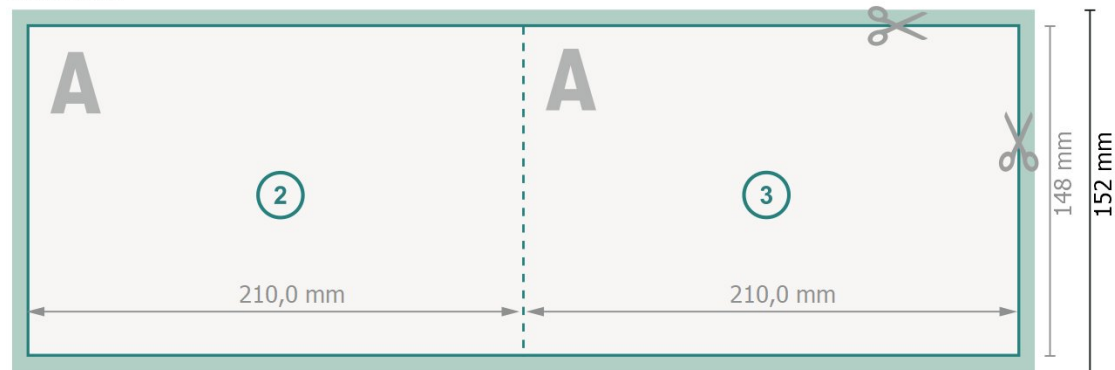

Klappkarten Querformat mit partiellem Relieflack, DIN A5

1-Bruch Falz

Außenseite

Innenseite

Datenformat (inkl. 2 mm Beschnitt):

42,4 x 15,2 cm

Beschnitt:

2 mm

Endformat:

42 x 14,8 cm

Endformat (geschlossen):

21 x 14,8 cm

Sicherheitsabstand:

4 mm

Abstand der Texte/Informationen zum Rand des Endformats, dies verhindert unerwünschten Anschnitt.

Zeichenerklärung