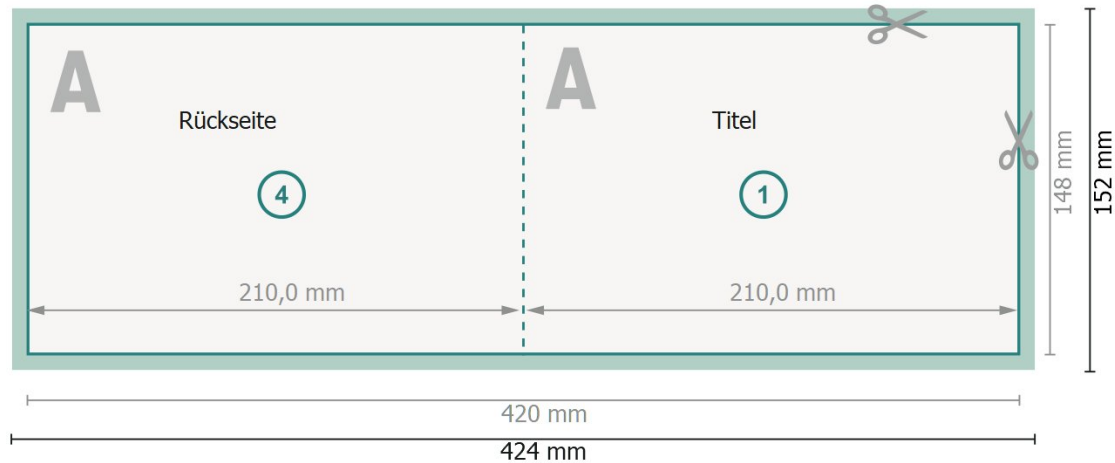

Klappkarten Querformat mit partiellem Relieflack, DIN A5

1-Bruch Falz

Außenseite

Innenseite

Datenformat (inkl. 2 mm Beschnitt):

42,4 x 15,2 cm

Beschnitt:

2 mm

Endformat:

42 x 14,8 cm

Endformat (geschlossen):

21 x 14,8 cm

Sicherheitsabstand:

4 mm

Abstand der Texte/Informationen zum Rand des Endformats, dies verhindert unerwünschten Anschnitt.

Zeichenerklärung