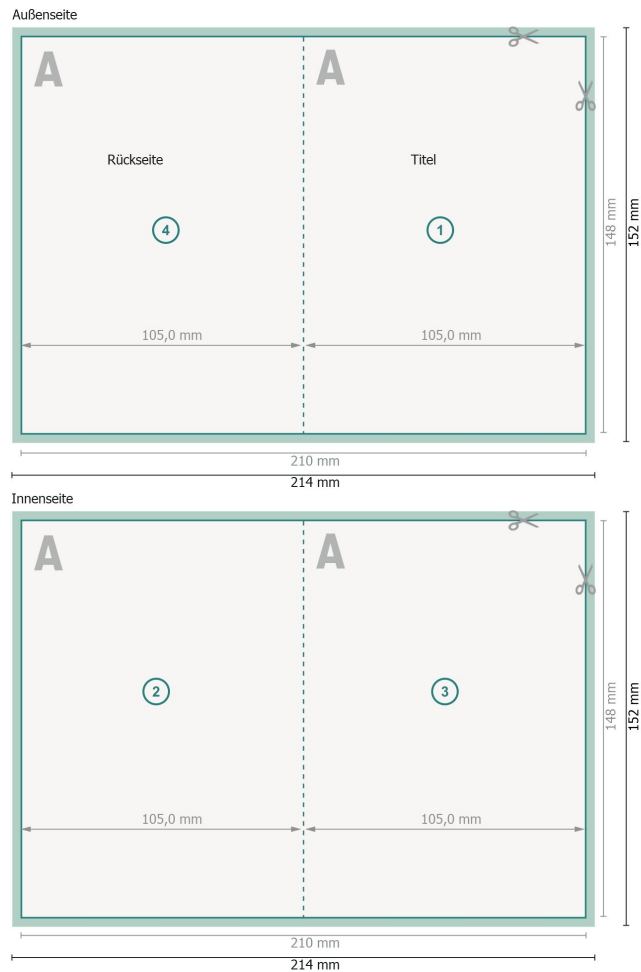

Klappkarten Hochformat mit partiellem Relieflack, DIN A6

4-seitig, 1-Bruch Falz

Datenformat (inkl. 2 mm Beschnitt):

21,4 x 15,2 cm

Beschnitt:

2 mm

Endformat:

21 x 14,8 cm

Endformat (geschlossen):

10,5 x 14,8 cm

Sicherheitsabstand:

4 mm

Abstand der Texte/Informationen zum Rand des Endformats, dies verhindert unerwünschten Anschnitt.

Zeichenerklärung

 Beschnitt

 Leserichtung

 Endformat

 Datenformat

 Hier wird geschnitten/gestanz

 Rillung/Falzung

Bitte beachten Sie:

Beschnittzugabe und Sicherheitsabstand wie angegeben anlegen.

Hintergrundfarben, Bilder oder Grafiken bis an den Rand des Datenformates anlegen.