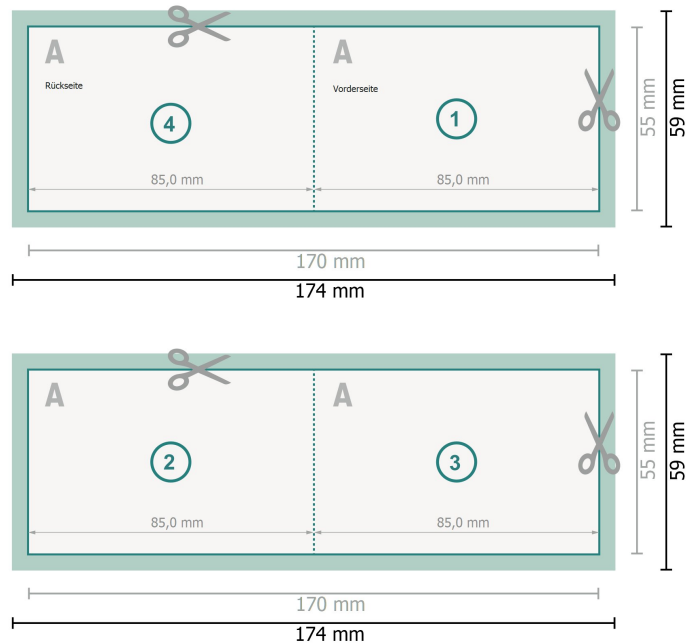

Klappkarten mit partiellem Relieflack, Querformat, 8,5 x 5,5 cm

1-Bruch Falz

Datenformat (inkl. 2 mm Beschnitt):

17,4 x 5,9 cm

Beschnitt:

2 mm

Endformat:

17 x 5,5 cm

Endformat (geschlossen):

8,5 x 5,5 cm

Sicherheitsabstand:

4 mm

Abstand der Texte/Informationen zum Rand des Endformats, dies verhindert unerwünschten Anschnitt.

Zeichenerklärung

 Beschnitt

 Leserichtung

 Endformat

 Datenformat

 Hier wird geschnitten/gestanzt

 Rillung/Falzung

Bitte beachten Sie:

Beschnittzugabe und Sicherheitsabstand wie angegeben anlegen.

Hintergrundfarben, Bilder oder Grafiken bis an den Rand des Datenformates anlegen.