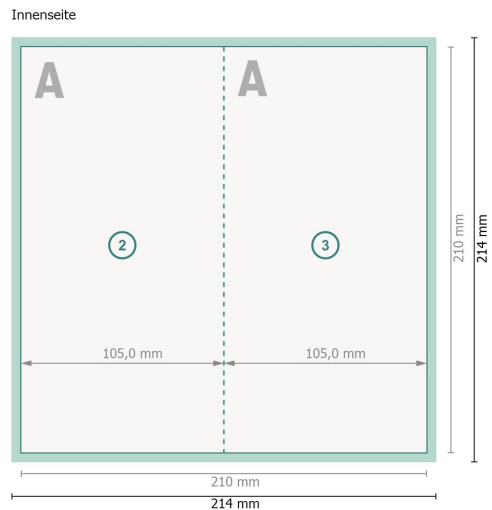

Weihnachtsklappkarten Hochformat mit partiellem UV-Lack, DIN lang

4-seitig, 1-Bruch Falz

Datenformat (inkl. 2 mm Beschnitt):
21,4 x 21,4 cm

Beschnitt:
2 mm

Endformat:
21 x 21 cm

Endformat (geschlossen):
10,5 x 21 cm

Sicherheitsabstand:
4 mm

Abstand der Texte/Informationen zum Rand des Endformats, dies verhindert unerwünschten Anschnitt.

Zeichenerklärung

 Beschnitt

 Leserichtung

 Endformat

 Datenformat

 Hier wird geschnitten/gestanzt