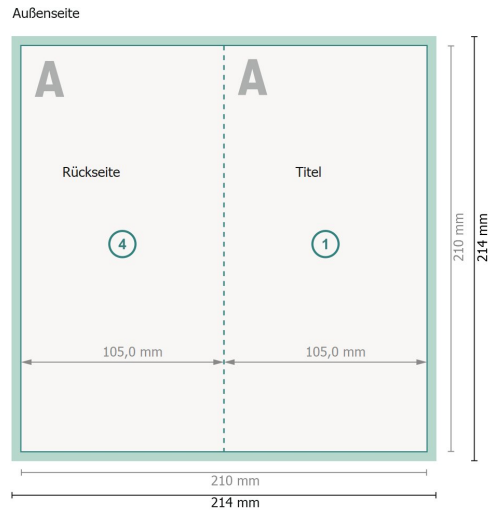

Weihnachtsklappkarten Hochformat mit partiellem UV-Lack, DIN lang

4-seitig, 1-Bruch Falz

Datenformat (inkl. 2 mm Beschnitt):
21,4 x 21,4 cm

Beschnitt:
2 mm

Endformat:
21 x 21 cm

Endformat (geschlossen):
10,5 x 21 cm

Sicherheitsabstand:
4 mm

Abstand der Texte/Informationen zum Rand des Endformats, dies verhindert unerwünschten Anschnitt.

Zeichenerklärung

 Beschnitt

 Leserichtung

 Endformat

 Datenformat

 Hier wird geschnitten/gestanzt