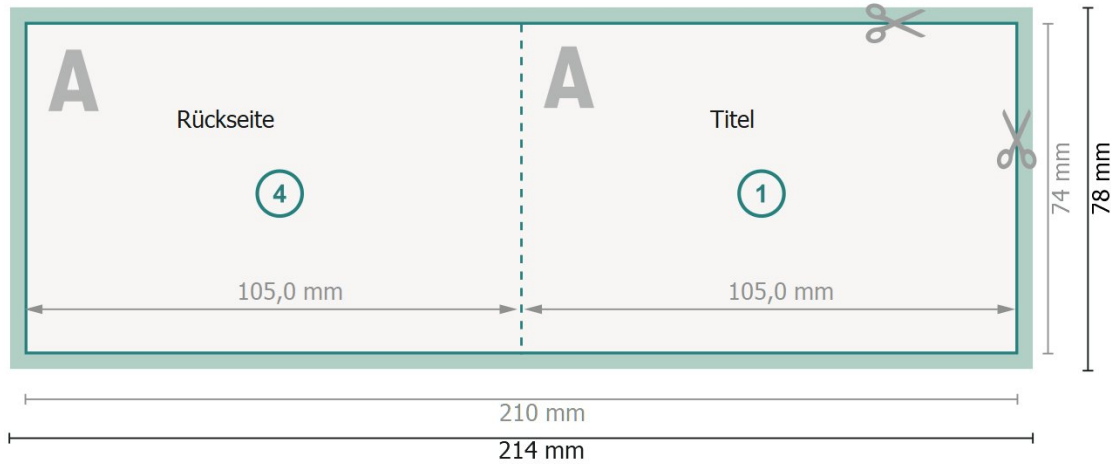

Klappkarten Querformat mit partiellem UV-Lack, DIN A7

1-Bruch Falz

Außenseite

Innenseite

Datenformat (inkl. 2 mm Beschnitt):

21,4 x 7,8 cm

Beschnitt:

2 mm

Endformat:

21 x 7,4 cm

Endformat (geschlossen):

10,5 x 7,4 cm

Sicherheitsabstand:

4 mm

Abstand der Texte/Informationen zum Rand des Endformats, dies verhindert unerwünschten Anschnitt.

Zeichenerklärung