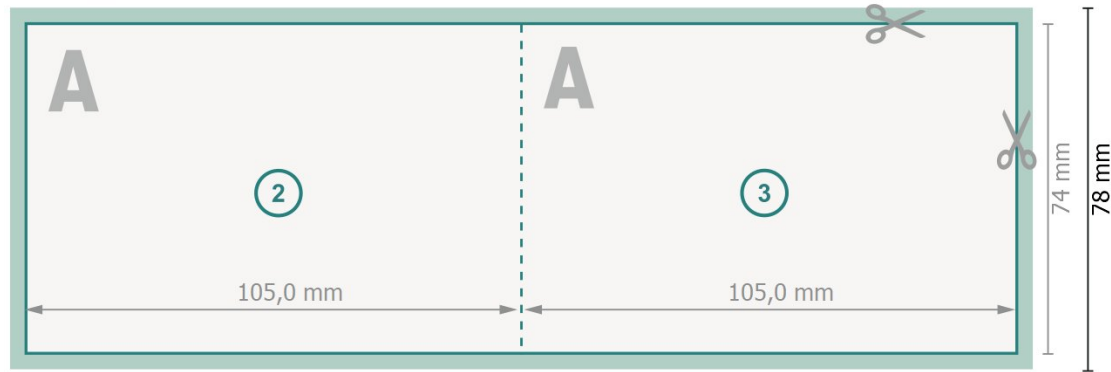

Klappkarten Querformat mit partiellem UV-Lack, DIN A7

1-Bruch Falz

Außenseite

Innenseite

Datenformat (inkl. 2 mm Beschnitt):

21,4 x 7,8 cm

Beschnitt:

2 mm

Endformat:

21 x 7,4 cm

Endformat (geschlossen):

10,5 x 7,4 cm

Sicherheitsabstand:

4 mm

Abstand der Texte/Informationen zum Rand des Endformats, dies verhindert unerwünschten Anschnitt.

Zeichenerklärung