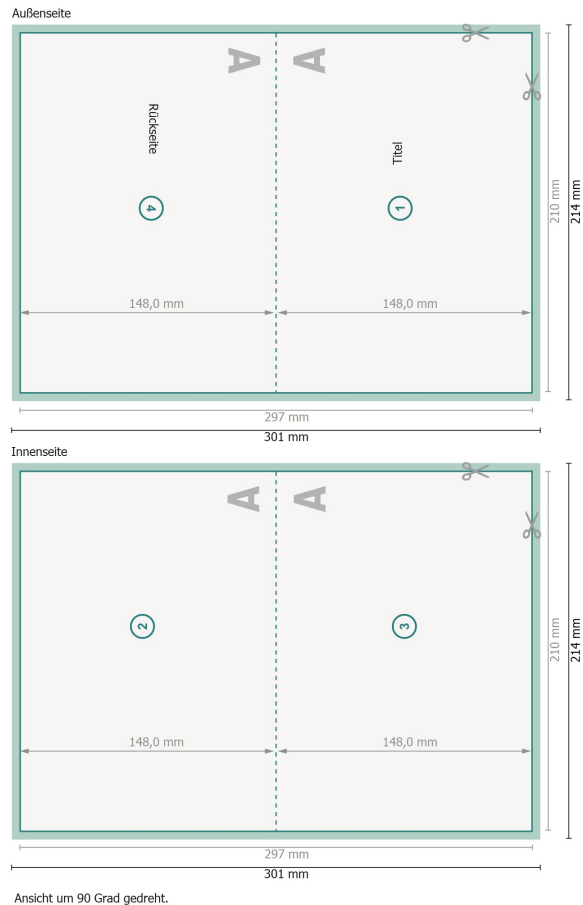

Klappkarten mit partieller Heißfolienprägung, DIN A5, Querformat, Rillung lange Seite 1-Bruch Falz

Datenformat (inkl. 2 mm Beschnitt):
30,1 x 21,4 cm

Beschnitt:
2 mm

Endformat:
29,7 x 21 cm

Endformat (geschlossen):
21 x 14,8 cm

Sicherheitsabstand:
4 mm

Abstand der Texte/Informationen zum Rand des Endformats, dies verhindert unerwünschten Anschnitt.

Zeichenerklärung

 Beschnitt

 Leserichtung

 Endformat

 Datenformat

 Hier wird geschnitten/gestanz