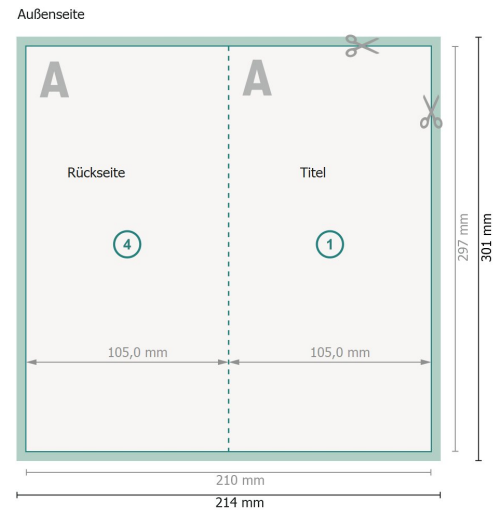

## 1-Bruch Falz

### Datenformat (inkl. 2 mm Beschnitt):

21,4 x 30,1 cm

### Endformat:

21 x 29,7 cm

### Endformat (geschlossen):

10,5 x 29,7 cm