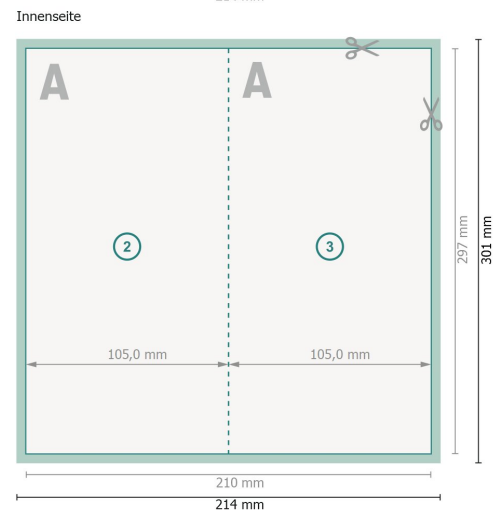

## 1-Bruch Falz

### Datenformat (inkl. 2 mm Beschnitt):

21,4 x 30,1 cm

### Endformat:

21 x 29,7 cm

### Endformat (geschlossen):

10,5 x 29,7 cm