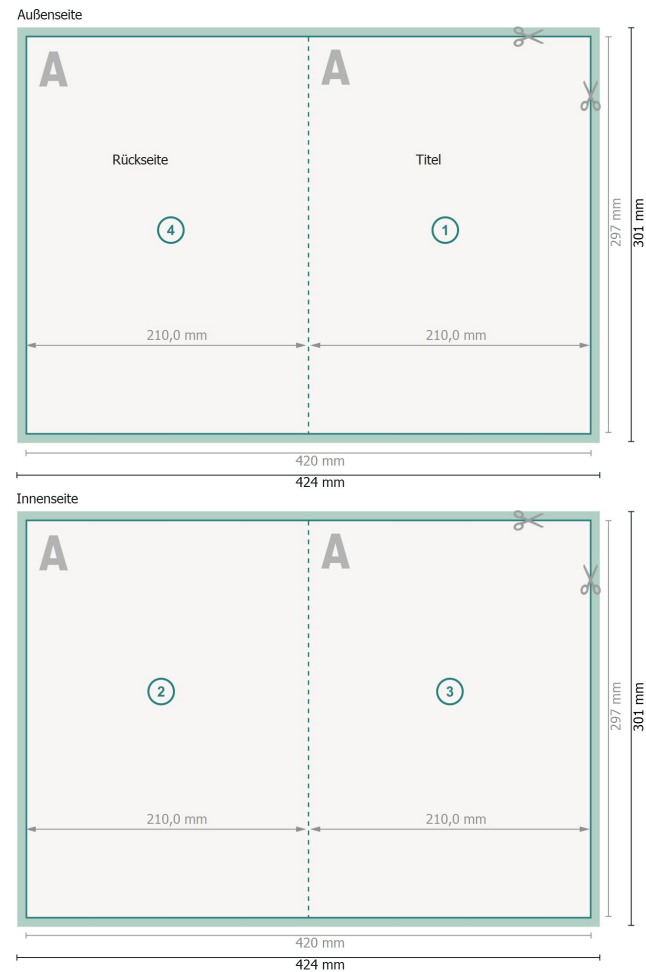

Klappkarten Hochformat mit partiellem Relieflack, DIN A4

1-Bruch Falz

Datenformat (inkl. 2 mm Beschnitt):

42,4 x 30,1 cm

Beschnitt:

2 mm

Endformat:

42 x 29,7 cm

Endformat (geschlossen):

21 x 29,7 cm

Sicherheitsabstand:

4 mm

Abstand der Texte/Informationen zum Rand des Endformats, dies verhindert unerwünschten Anschnitt.

Zeichenerklärung

 Beschnitt

 Leserichtung

 Endformat

 Datenformat

 Hier wird geschnitten/gestanzt

 Rillung/Falzung

Bitte beachten Sie:

Beschnittzugabe und Sicherheitsabstand wie angegeben anlegen.

Hintergrundfarben, Bilder oder Grafiken bis an den Rand des Datenformates anlegen.