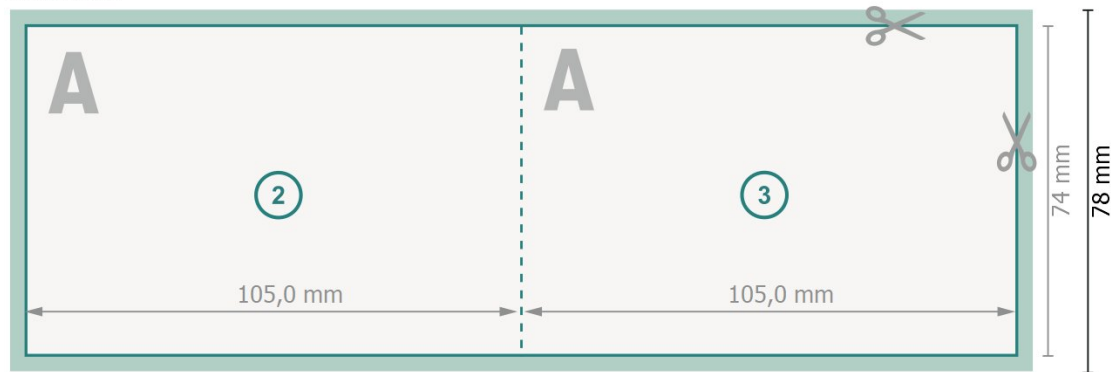

# Klappkarten Querformat mit partiellem Relieflack, DIN A7

## 1-Bruch Falz

Außenseite

Innenseite

**Datenformat (inkl. 2 mm Beschnitt):**

21,4 x 7,8 cm

**Beschnitt:**

2 mm

**Endformat:**

21 x 7,4 cm

**Endformat (geschlossen):**

10,5 x 7,4 cm

**Sicherheitsabstand:**

4 mm

Abstand der Texte/Informationen zum Rand des Endformats, dies verhindert unerwünschten Anschnitt.