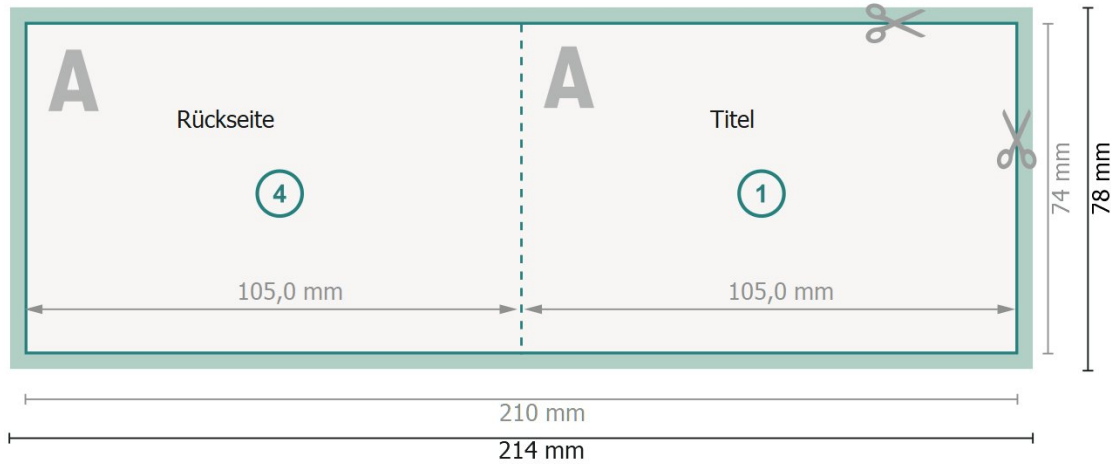

# Klappkarten Querformat mit partiellem Relieflack, DIN A7

## 1-Bruch Falz

Außenseite

Innenseite

**Datenformat (inkl. 2 mm Beschnitt):**

21,4 x 7,8 cm

**Beschnitt:**

2 mm

**Endformat:**

21 x 7,4 cm

**Endformat (geschlossen):**

10,5 x 7,4 cm

**Sicherheitsabstand:**

4 mm

Abstand der Texte/Informationen zum Rand des Endformats, dies verhindert unerwünschten Anschnitt.

### Zeichenerklärung

 Beschnitt

 Leserichtung

 Endformat

 Datenformat

 Hier wird geschnitten/gestanz

 Rillung/Falzung