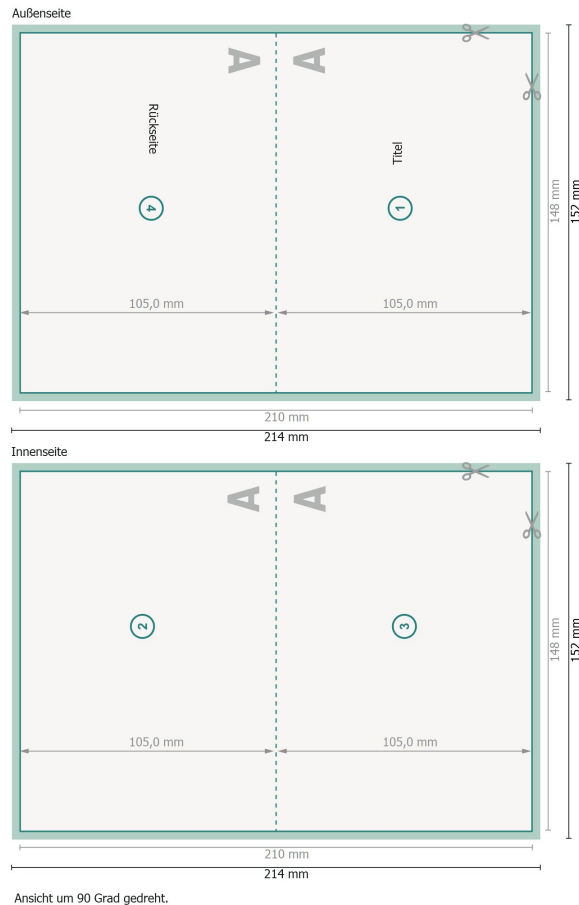

Weihnachtsklappkarten mit partieller Heißfolienprägung, DIN A6 Querformat, Rillung lange 1-Bruch Falz

Datenformat (inkl. 2 mm Beschnitt):
21,4 x 15,2 cm

Beschnitt:
2 mm

Endformat:
21 x 14,8 cm

Endformat (geschlossen):
14,8 x 10,5 cm

Sicherheitsabstand:
4 mm

Abstand der Texte/Informationen zum Rand des Endformats, dies verhindert unerwünschten Anschnitt.

Zeichenerklärung

 Beschnitt

 Leserichtung

 Endformat

 Datenformat

 Hier wird geschnitten/gestanzt