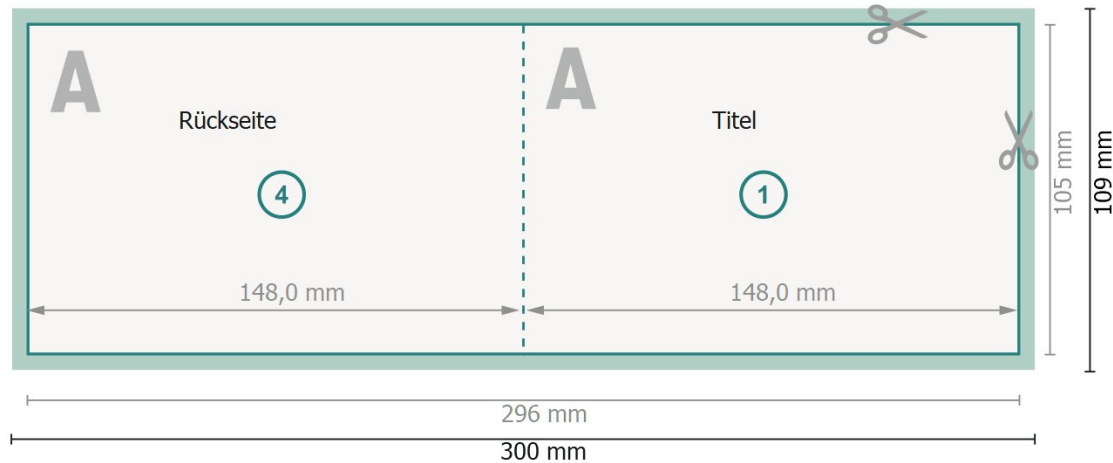

# Weihnachtsklappkarten Querformat mit partiellem UV-Lack, DIN A6

## 1-Bruch Falz

Außenseite

Innenseite

**Datenformat (inkl. 2 mm Beschnitt):**

30 x 10,9 cm

**Endformat:**

29,6 x 10,5 cm

**Beschnitt:**

2 mm

**Endformat (geschlossen):**

14,8 x 10,5 cm

**Sicherheitsabstand:**

4 mm

Abstand der Texte/Informationen zum Rand des Endformats, dies verhindert unerwünschten Anschnitt.

### Zeichenerklärung

 Beschnitt

 Leserichtung

 Endformat

 Datenformat

 Hier wird geschnitten/gestanz

 Rillung/Falzung