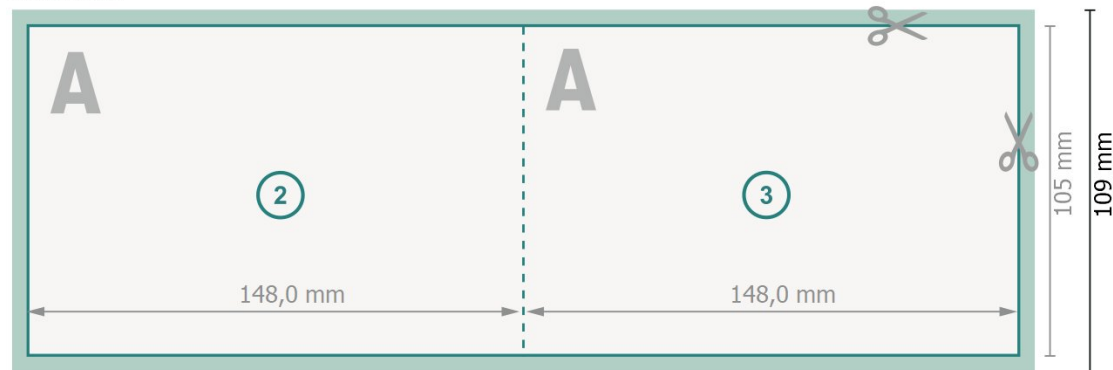

# Weihnachtsklappkarten Querformat mit partiellem UV-Lack, DIN A6

## 1-Bruch Falz

Außenseite

Innenseite

**Datenformat (inkl. 2 mm Beschnitt):**

30 x 10,9 cm

**Endformat:**

29,6 x 10,5 cm

**Beschnitt:**

2 mm

**Endformat (geschlossen):**

14,8 x 10,5 cm

**Sicherheitsabstand:**

4 mm

Abstand der Texte/Informationen zum Rand des Endformats, dies verhindert unerwünschten Anschnitt.