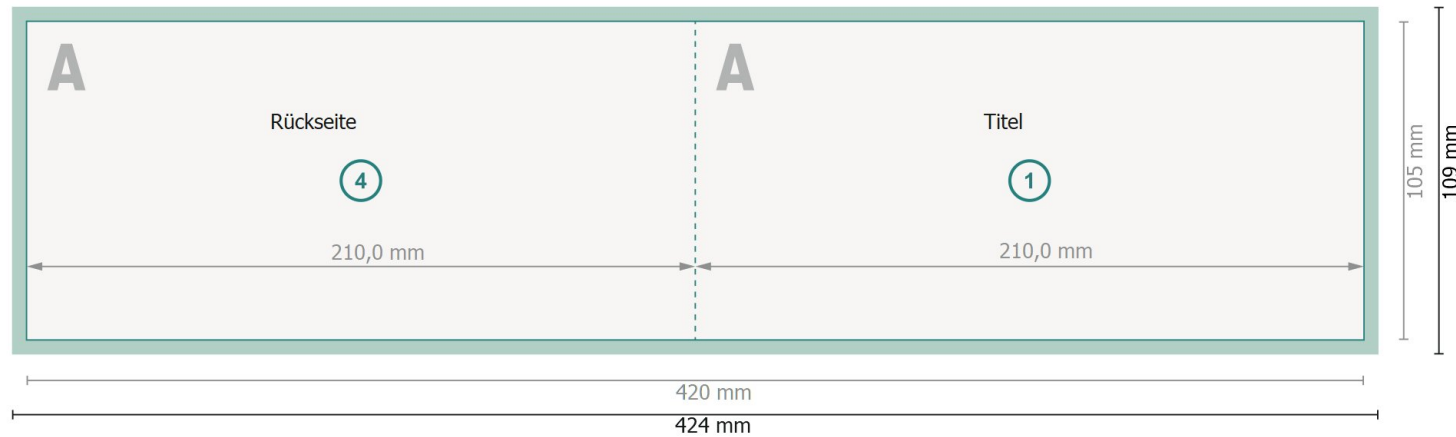

Weihnachtsklappkarten Querformat mit partiellem Relieflack, DIN lang

1-Bruch Falz

Außenseite

Datenformat (inkl. 2 mm Beschnitt):

42,4 x 10,9 cm

Endformat:

42 x 10,5 cm

Beschnitt:

2 mm

Endformat (geschlossen):

21 x 10,5 cm

Sicherheitsabstand:

4 mm

Abstand der Texte/Informationen zum Rand des Endformats, dies verhindert unerwünschten Anschnitt.

Innenseite

Zeichenerklärung