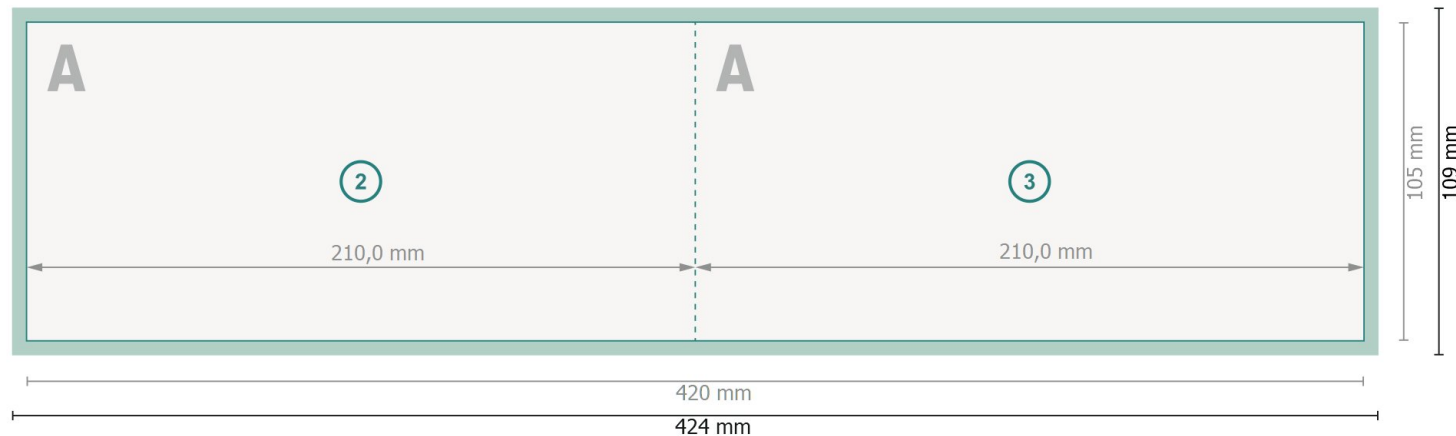

Weihnachtsklappkarten Querformat mit partiellem Relieflack, DIN lang

1-Bruch Falz

Außenseite

Datenformat (inkl. 2 mm Beschnitt):

42,4 x 10,9 cm

Endformat:

42 x 10,5 cm

Beschnitt:

2 mm

Endformat (geschlossen):

21 x 10,5 cm

Sicherheitsabstand:

4 mm

Abstand der Texte/Informationen zum Rand des Endformats, dies verhindert unerwünschten Anschnitt.

Innenseite

Zeichenerklärung

 Beschnitt

 Leserichtung

 Endformat

 Datenformat

 Hier wird geschnitten/gestanz

 Rillung/Falzung

Bitte beachten Sie:

Beschnittzugabe und Sicherheitsabstand wie angegeben anlegen.