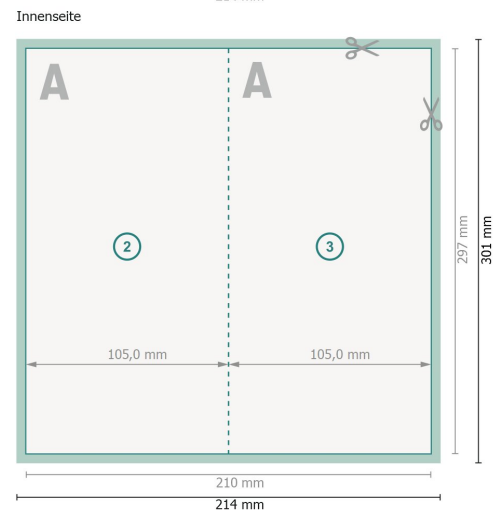

Klappkarten Hochformat mit partieller Heißfolienprägung, DIN A4 halb

1-Bruch Falz

Datenformat (inkl. 2 mm Beschnitt):

21,4 x 30,1 cm

Beschnitt:

2 mm

Endformat:

21 x 29,7 cm

Endformat (geschlossen):

10,5 x 29,7 cm

Sicherheitsabstand:

4 mm

Abstand der Texte/Informationen zum Rand des Endformats, dies verhindert unerwünschten Anschnitt.

Zeichenerklärung

 Beschnitt

 Leserichtung

 Endformat

 Datenformat

 Hier wird geschnitten/gestanz

 Rillung/Falzung

Bitte beachten Sie:

Beschnittzugabe und Sicherheitsabstand wie angegeben anlegen.

Hintergrundfarben, Bilder oder Grafiken bis an den Rand des Datenformates anlegen.