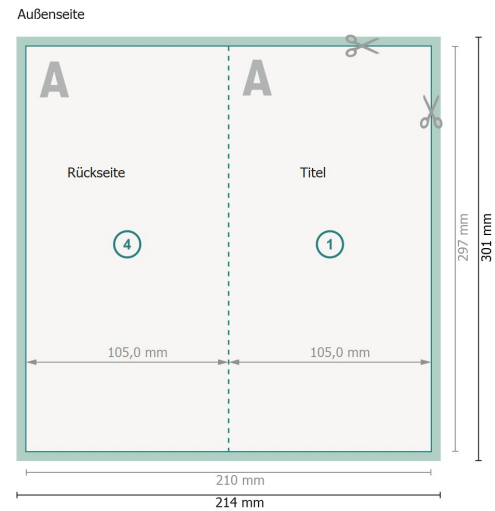

Klappkarten Hochformat mit partieller Heißfolienprägung, DIN A4 halb

1-Bruch Falz

Datenformat (inkl. 2 mm Beschnitt):

21,4 x 30,1 cm

Beschnitt:

2 mm

Endformat:

21 x 29,7 cm

Endformat (geschlossen):

10,5 x 29,7 cm

Sicherheitsabstand:

4 mm

Abstand der Texte/Informationen zum Rand des Endformats, dies verhindert unerwünschten Anschnitt.

Zeichenerklärung

 Beschnitt

 Leserichtung

 Endformat

 Datenformat

 Hier wird geschnitten/gestanz

 Rillung/Falzung

Bitte beachten Sie:

Beschnittzugabe und Sicherheitsabstand wie angegeben anlegen.

Hintergrundfarben, Bilder oder Grafiken bis an den Rand des Datenformates anlegen.