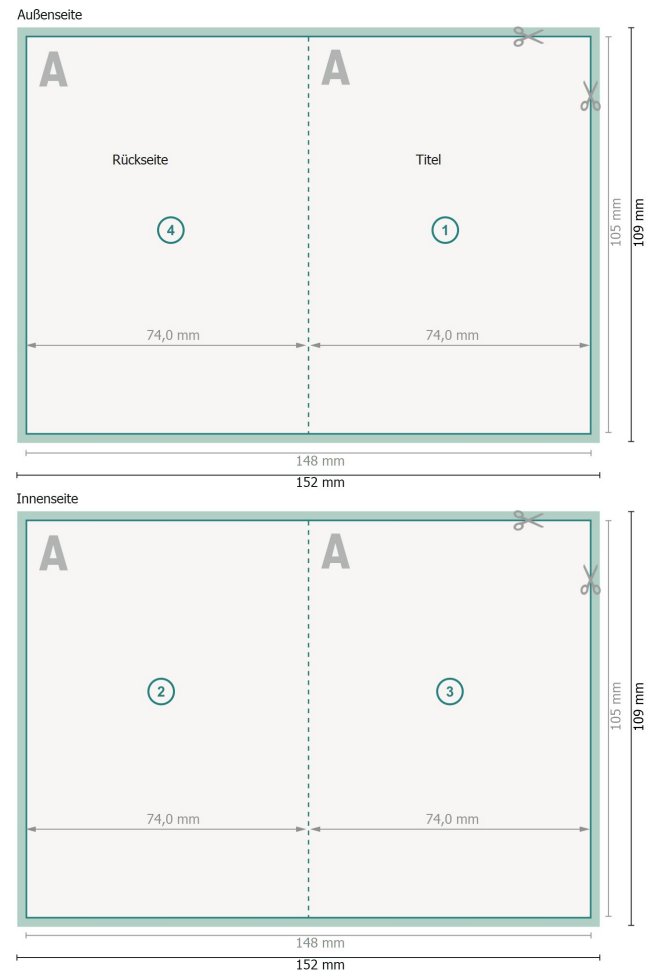

Klappkarten Hochformat mit partieller Heißfolienprägung, DIN A7

1-Bruch Falz

Datenformat (inkl. 2 mm Beschnitt):

15,2 x 10,9 cm

Beschnitt:

2 mm

Endformat:

14,8 x 10,5 cm

Endformat (geschlossen):

7,4 x 10,5 cm

Sicherheitsabstand:

4 mm

Abstand der Texte/Informationen zum Rand des Endformats, dies verhindert unerwünschten Anschnitt.

Zeichenerklärung

 Beschnitt

 Leserichtung

 Endformat

 Datenformat

 Hier wird geschnitten/gestanz

 Rillung/Falzung

Bitte beachten Sie:

Beschnittzugabe und Sicherheitsabstand wie angegeben anlegen.

Hintergrundfarben, Bilder oder Grafiken bis an den Rand des Datenformates anlegen.