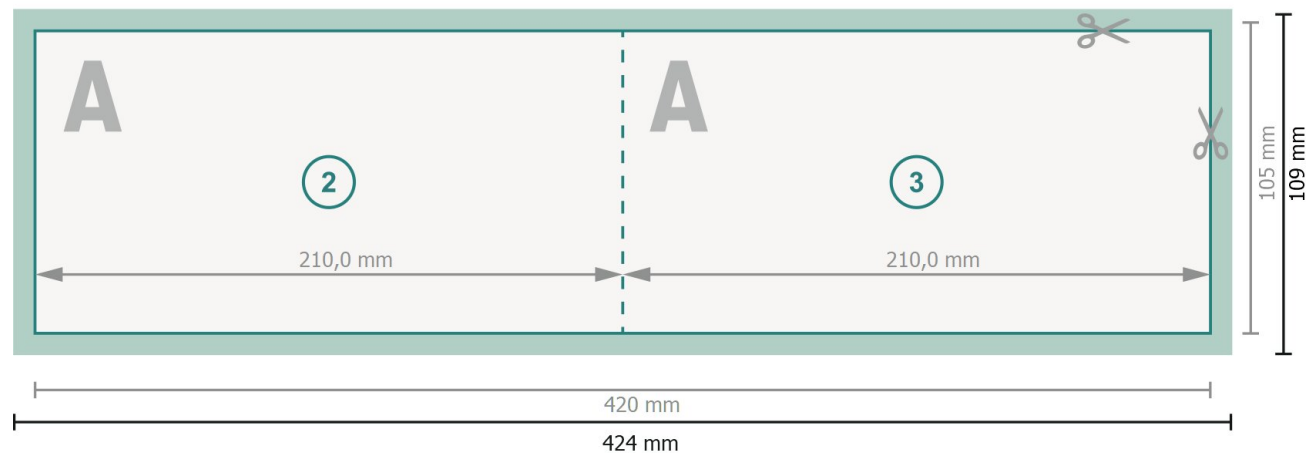

# Klappkarten Querformat mit partiellem Relieflack, DIN lang

## 1-Bruch Falz

Außenseite

Innenseite

**Datenformat (inkl. 2 mm Beschnitt):**

42,4 x 10,9 cm

**Beschnitt:**

2 mm

**Endformat:**

42 x 10,5 cm

**Endformat (geschlossen):**

21 x 10,5 cm

**Sicherheitsabstand:**

4 mm

Abstand der Texte/Informationen zum Rand des Endformats, dies verhindert unerwünschten Anschnitt.

### Zeichenerklärung

 Beschnitt

 Leserichtung

 Endformat

 Datenformat

 Hier wird geschnitten/gestanzt

 Rillung/Falzung