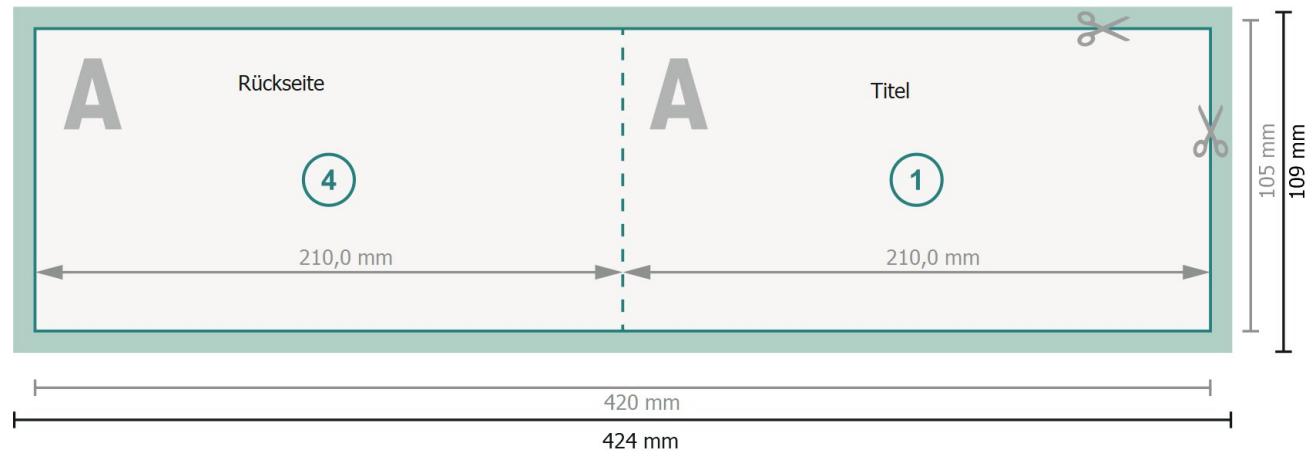

# Klappkarten Querformat mit partiellem Relieflack, DIN lang

## 1-Bruch Falz

Außenseite

Innenseite

**Datenformat (inkl. 2 mm Beschnitt):**

42,4 x 10,9 cm

**Beschnitt:**

2 mm

**Endformat:**

42 x 10,5 cm

**Endformat (geschlossen):**

21 x 10,5 cm

**Sicherheitsabstand:**

4 mm

Abstand der Texte/Informationen zum Rand des Endformats, dies verhindert unerwünschten Anschnitt.

### Zeichenerklärung

 Beschnitt

 Leserichtung

 Endformat

 Datenformat

 Hier wird geschnitten/gestanzt

 Rillung/Falzung