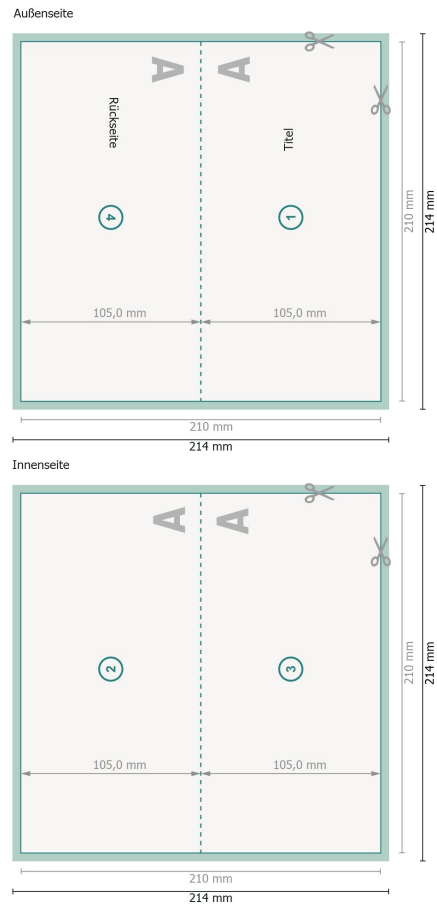

Weihnachtsklappkarten mit partieller Heißfolienprägung, DIN lang Querformat, Rillung lange 1-Bruch Falz

Ansicht um 90 Grad gedreht.

Datenformat (inkl. 2 mm Beschnitt):
21,4 x 21,4 cm

Beschnitt:
2 mm

Endformat:
21 x 21 cm

Endformat (geschlossen):
21 x 10,5 cm

Sicherheitsabstand:
4 mm

Abstand der Texte/Informationen zum Rand des Endformats, dies verhindert unerwünschten Anschnitt.

Zeichenerklärung

 Beschnitt

 Leserichtung

 Endformat

 Datenformat

 Hier wird geschnitten/gestanz

 Rillung/Falzung

Bitte beachten Sie:

Beschnittzugabe und Sicherheitsabstand wie angegeben anlegen.

Hintergrundfarben, Bilder oder Grafiken bis an den Rand des Datenformates anlegen.