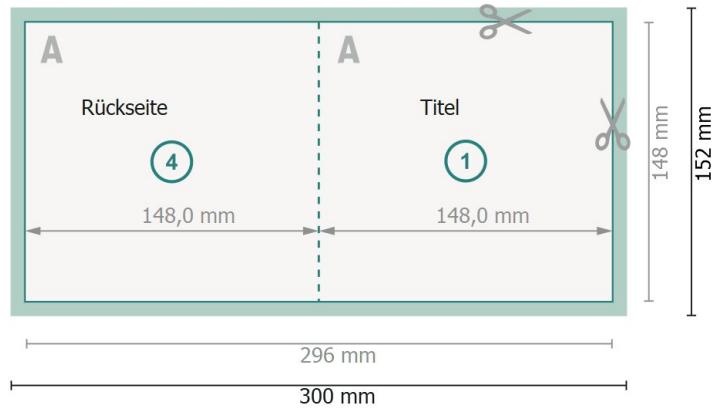

Klappkarten mit partiellem Relieflack, A5-Quadrat

1-Bruch Falz

Außenseite

Innenseite

Datenformat (inkl. 2 mm Beschnitt):

30 x 15,2 cm

Beschnitt:

2 mm

Endformat:

29,6 x 14,8 cm

Endformat (geschlossen):

14,8 x 14,8 cm

Sicherheitsabstand:

4 mm

Abstand der Texte/Informationen zum Rand des Endformats, dies verhindert unerwünschten Anschnitt.

Bitte beachten Sie:

Beschnittzugabe und Sicherheitsabstand wie angegeben anlegen.

Hintergrundfarben, Bilder oder Grafiken bis an den Rand des Datenformates anlegen.

Bei der Produktion können durch das Schneiden, Stanzen und Falzen Toleranzen auftreten.