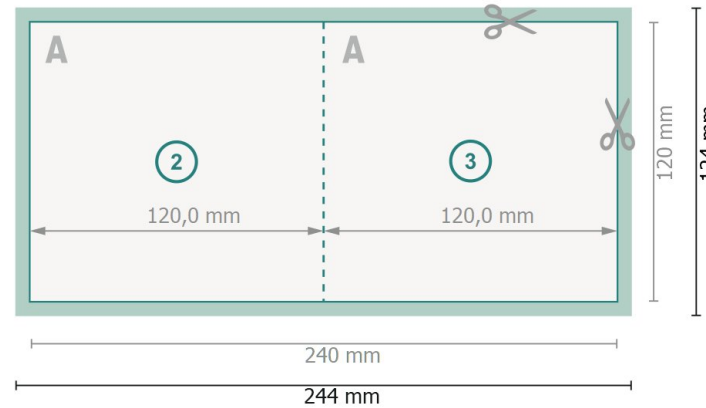

# Klappkarten Hochformat mit partiellem Relieflack, CD-Format

## 1-Bruch Falz

Außenseite

Innenseite

**Datenformat (inkl. 2 mm Beschnitt):**  
24,4 x 12,4 cm

**Beschnitt:**  
2 mm

**Endformat:**  
24 x 12 cm

**Endformat (geschlossen):**  
12 x 12 cm

**Sicherheitsabstand:**  
4 mm

Abstand der Texte/Informationen zum Rand des Endformats, dies verhindert unerwünschten Anschnitt.