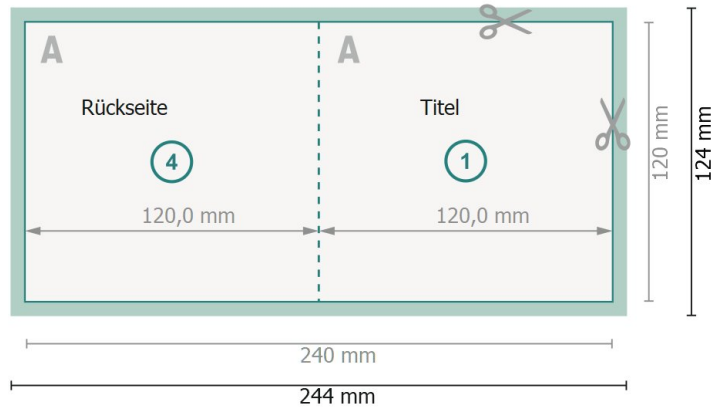

# Klappkarten Hochformat mit partiellem Relieflack, CD-Format

## 1-Bruch Falz

Außenseite

Innenseite

**Datenformat (inkl. 2 mm Beschnitt):**  
24,4 x 12,4 cm

**Beschnitt:**  
2 mm

**Endformat:**  
24 x 12 cm

**Endformat (geschlossen):**  
12 x 12 cm

**Sicherheitsabstand:**  
4 mm

Abstand der Texte/Informationen zum Rand des Endformats, dies verhindert unerwünschten Anschnitt.