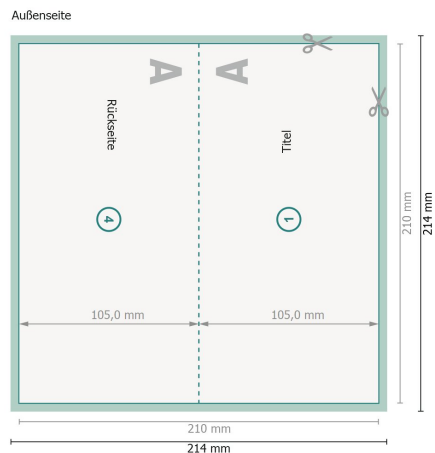

# Weihnachtsklappkarten mit partiellem UV-Lack, DIN lang Querformat, Rillung lange Seite

## 1-Bruch Falz

Ansicht um 90 Grad gedreht.

**Datenformat (inkl. 2 mm Beschnitt):**

21,4 x 21,4 cm

**Beschnitt:**

2 mm

**Endformat:**

21 x 21 cm

**Endformat (geschlossen):**

21 x 10,5 cm

**Sicherheitsabstand:**

4 mm

Abstand der Texte/Informationen zum Rand des Endformats, dies verhindert unerwünschten Anschnitt.

### Zeichenerklärung

 Beschnitt

 Leserichtung

 Endformat

 Datenformat

 Hier wird geschnitten/gestanz

 Rillung/Falzung