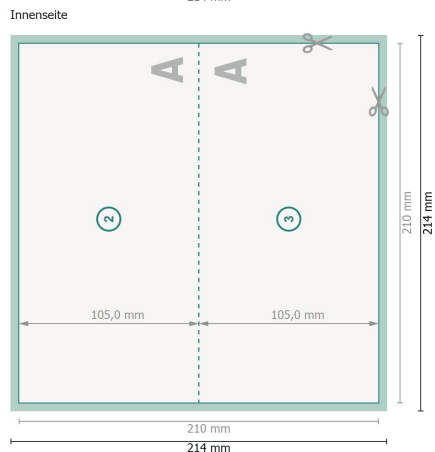

# Weihnachtsklappkarten mit partiellem UV-Lack, DIN lang Querformat, Rillung lange Seite

## 1-Bruch Falz

Ansicht um 90 Grad gedreht.

**Datenformat (inkl. 2 mm Beschnitt):**

21,4 x 21,4 cm

**Beschnitt:**

2 mm

**Endformat:**

21 x 21 cm

**Endformat (geschlossen):**

21 x 10,5 cm

**Sicherheitsabstand:**

4 mm

Abstand der Texte/Informationen zum Rand des Endformats, dies verhindert unerwünschten Anschnitt.

### Zeichenerklärung

 Beschnitt

 Leserichtung

 Endformat

 Datenformat

 Hier wird geschnitten/gestanz

 Rillung/Falzung