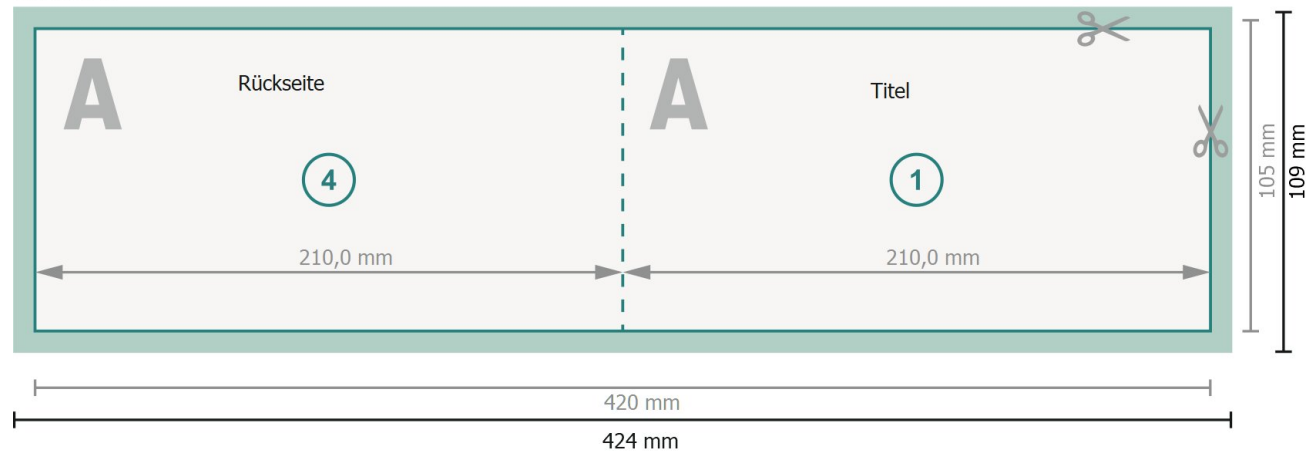

Klappkarten Querformat mit partiellem UV-Lack, DIN lang

1-Bruch Falz

Außenseite

Innenseite

Datenformat (inkl. 2 mm Beschnitt):

42,4 x 10,9 cm

Beschnitt:

2 mm

Endformat:

42 x 10,5 cm

Endformat (geschlossen):

21 x 10,5 cm

Sicherheitsabstand:

4 mm

Abstand der Texte/Informationen zum Rand des Endformats, dies verhindert unerwünschten Anschnitt.

Zeichenerklärung

 Beschnitt

 Leserichtung

 Endformat

 Datenformat

 Hier wird geschnitten/gestanz

 Rillung/Falzung

Bitte beachten Sie:

Beschnittzugabe und Sicherheitsabstand wie angegeben anlegen.

Hintergrundfarben, Bilder oder Grafiken bis an den Rand des Datenformates anlegen.

Bei der Produktion können durch das Schneiden, Stanzen und Falzen Toleranzen auftreten.

Druckdatenhinweise finden Sie unter dem Menüpunkt *Druckdaten* auf www.onlineprinters.de