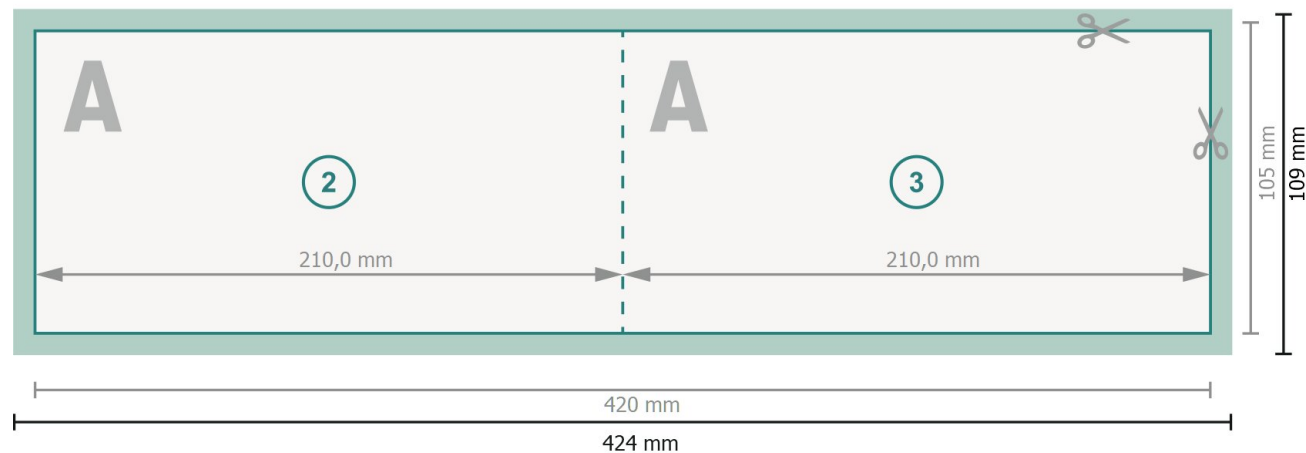

Klappkarten Querformat mit partiellem UV-Lack, DIN lang

1-Bruch Falz

Außenseite

Innenseite

Datenformat (inkl. 2 mm Beschnitt):

42,4 x 10,9 cm

Beschnitt:

2 mm

Endformat:

42 x 10,5 cm

Endformat (geschlossen):

21 x 10,5 cm

Sicherheitsabstand:

4 mm

Abstand der Texte/Informationen zum Rand des Endformats, dies verhindert unerwünschten Anschnitt.

Zeichenerklärung

 Beschnitt

 Leserichtung

 Endformat

 Datenformat

 Hier wird geschnitten/gestanz

 Rillung/Falzung

Bitte beachten Sie:

Beschnittzugabe und Sicherheitsabstand wie angegeben anlegen.

Hintergrundfarben, Bilder oder Grafiken bis an den Rand des Datenformates anlegen.

Bei der Produktion können durch das Schneiden, Stanzen und Falzen Toleranzen auftreten.

Druckdatenhinweise finden Sie unter dem Menüpunkt *Druckdaten* auf www.onlineprinters.de