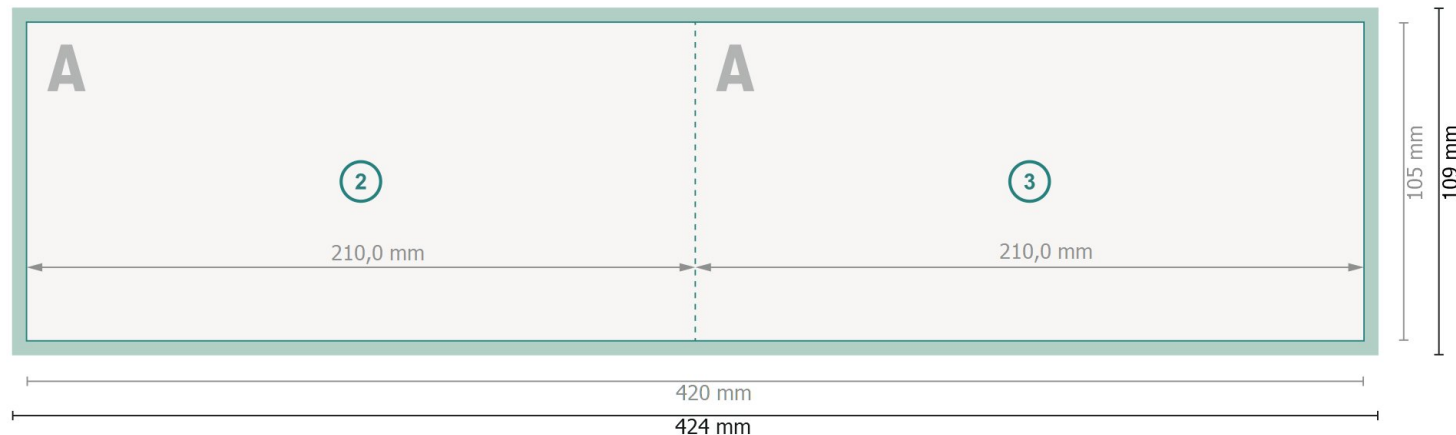

Weihnachtsklappkarten Querformat mit partieller Heißfolienprägung, DIN lang

1-Bruch Falz

Außenseite

Datenformat (inkl. 2 mm Beschnitt):

42,4 x 10,9 cm

Endformat:

42 x 10,5 cm

Beschnitt:

2 mm

Endformat (geschlossen):

21 x 10,5 cm

Sicherheitsabstand:

4 mm

Abstand der Texte/Informationen zum Rand des Endformats, dies verhindert unerwünschten Anschnitt.

Innenseite

Zeichenerklärung

 Beschnitt

 Leserichtung

 Endformat

 Datenformat

 Hier wird geschnitten/gestanz

 Rillung/Falzung

Bitte beachten Sie:

Beschnittzugabe und Sicherheitsabstand wie angegeben anlegen.