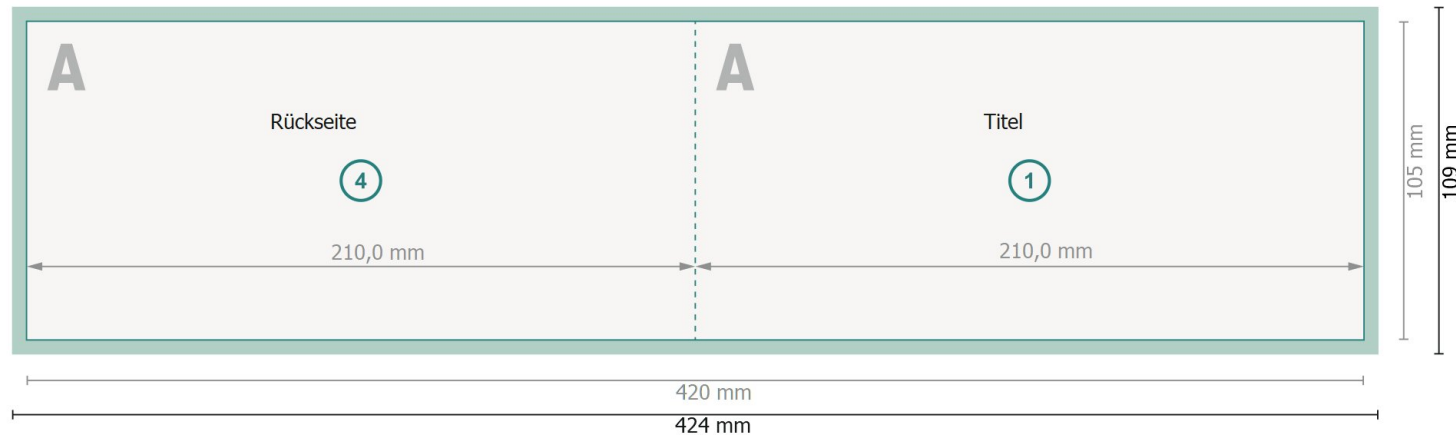

Weihnachtsklappkarten Querformat mit partieller Heißfolienprägung, DIN lang

1-Bruch Falz

Außenseite

Datenformat (inkl. 2 mm Beschnitt):

42,4 x 10,9 cm

Endformat:

42 x 10,5 cm

Beschnitt:

2 mm

Endformat (geschlossen):

21 x 10,5 cm

Sicherheitsabstand:

4 mm

Abstand der Texte/Informationen zum Rand des Endformats, dies verhindert unerwünschten Anschnitt.

Innenseite

Zeichenerklärung