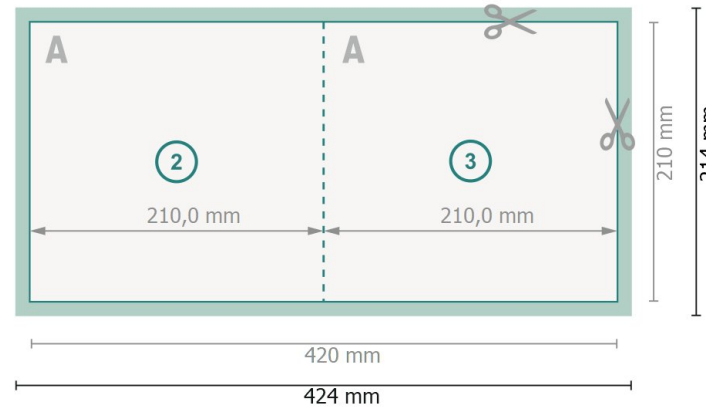

Klappkarten mit partieller Heißfolienprägung, A4-Quadrat

1-Bruch Falz

Außenseite

Innenseite

Datenformat (inkl. 2 mm Beschnitt):

42,4 x 21,4 cm

Beschnitt:

2 mm

Endformat:

42 x 21 cm

Endformat (geschlossen):

21 x 21 cm

Sicherheitsabstand:

4 mm

Abstand der Texte/Informationen zum Rand des Endformats, dies verhindert unerwünschten Anschnitt.

Bitte beachten Sie:

Beschnittzugabe und Sicherheitsabstand wie angegeben anlegen.

Hintergrundfarben, Bilder oder Grafiken bis an den Rand des Datenformates anlegen.

Bei der Produktion können durch das Schneiden, Stanzen und Falzen Toleranzen auftreten.