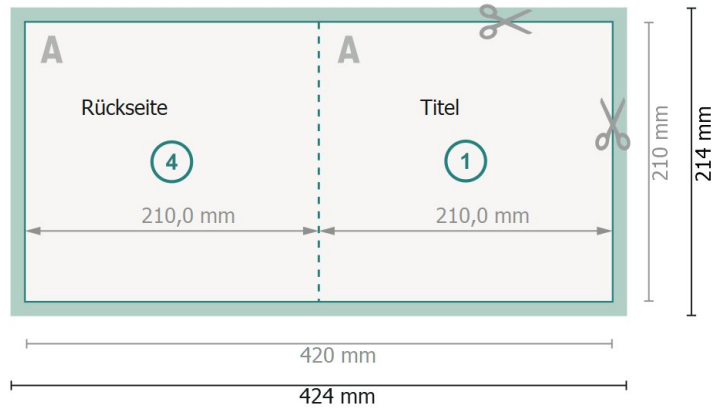

Klappkarten mit partieller Heißfolienprägung, A4-Quadrat

1-Bruch Falz

Außenseite

Innenseite

Datenformat (inkl. 2 mm Beschnitt):

42,4 x 21,4 cm

Beschnitt:

2 mm

Endformat:

42 x 21 cm

Endformat (geschlossen):

21 x 21 cm

Sicherheitsabstand:

4 mm

Abstand der Texte/Informationen zum Rand des Endformats, dies verhindert unerwünschten Anschnitt.

Bitte beachten Sie:

Beschnittzugabe und Sicherheitsabstand wie angegeben anlegen.

Hintergrundfarben, Bilder oder Grafiken bis an den Rand des Datenformates anlegen.

Bei der Produktion können durch das Schneiden, Stanzen und Falzen Toleranzen auftreten.