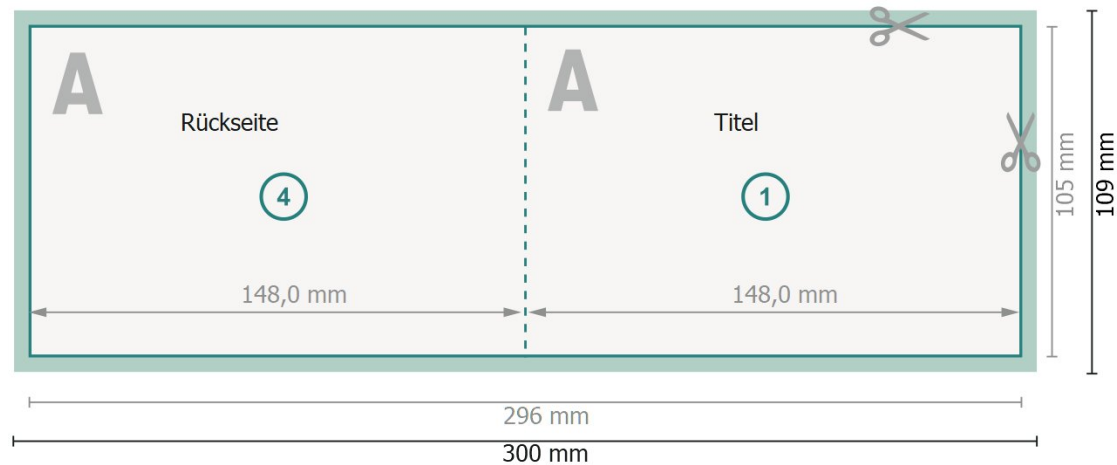

Weihnachtsklappkarten Querformat mit partieller Heißfolienprägung, DIN A6

1-Bruch Falz

Außenseite

Innenseite

Datenformat (inkl. 2 mm Beschnitt):

30 x 10,9 cm

Endformat:

29,6 x 10,5 cm

Beschnitt:

2 mm

Endformat (geschlossen):

14,8 x 10,5 cm

Sicherheitsabstand:

4 mm

Abstand der Texte/Informationen zum Rand des Endformats, dies verhindert unerwünschten Anschnitt.

Zeichenerklärung