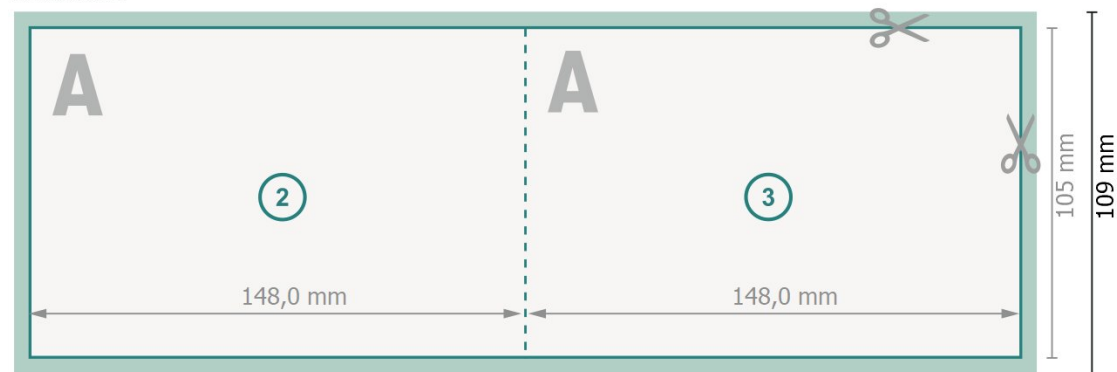

Weihnachtsklappkarten Querformat mit partieller Heißfolienprägung, DIN A6

1-Bruch Falz

Außenseite

Innenseite

Datenformat (inkl. 2 mm Beschnitt):

30 x 10,9 cm

Endformat:

29,6 x 10,5 cm

Beschnitt:

2 mm

Endformat (geschlossen):

14,8 x 10,5 cm

Sicherheitsabstand:

4 mm

Abstand der Texte/Informationen zum Rand des Endformats, dies verhindert unerwünschten Anschnitt.

Zeichenerklärung