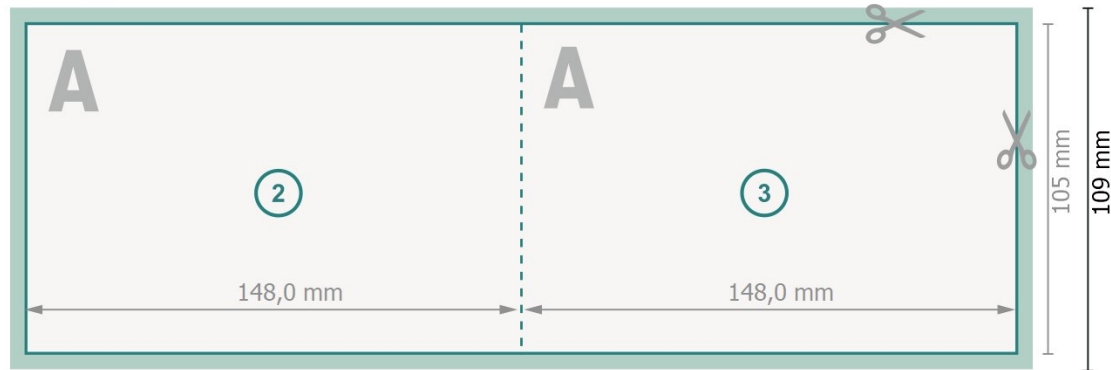

## 1-Bruch Falz

Außenseite

Innenseite

**Datenformat (inkl. 2 mm Beschnitt):**

30 x 10,9 cm

**Beschnitt:**

2 mm

**Endformat:**

29,6 x 10,5 cm

**Endformat (geschlossen):**

14,8 x 10,5 cm

**Sicherheitsabstand:**

4 mm

Abstand der Texte/Informationen zum Rand des Endformats, dies verhindert unerwünschten Anschnitt.