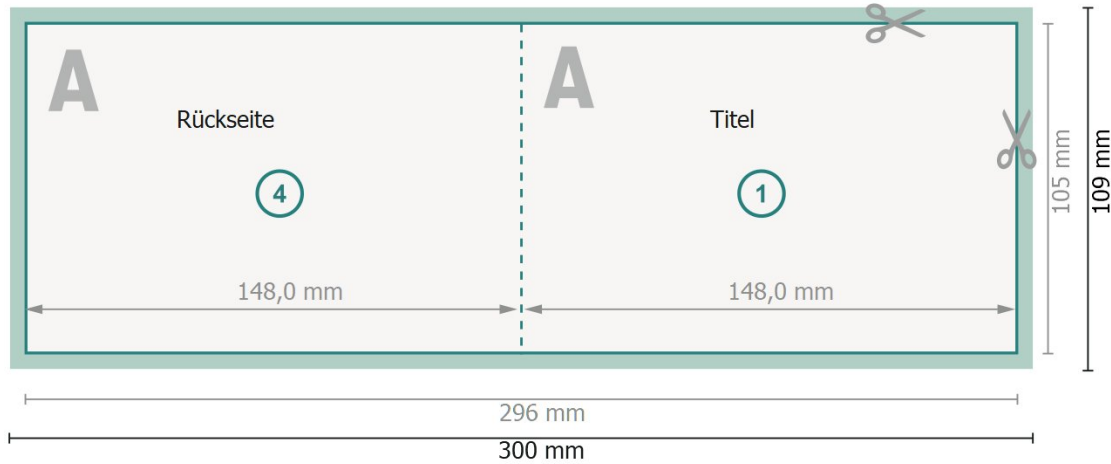

## 1-Bruch Falz

Außenseite

Innenseite

**Datenformat (inkl. 2 mm Beschnitt):**

30 x 10,9 cm

**Beschnitt:**

2 mm

**Endformat:**

29,6 x 10,5 cm

**Endformat (geschlossen):**

14,8 x 10,5 cm

**Sicherheitsabstand:**

4 mm

Abstand der Texte/Informationen zum Rand des Endformats, dies verhindert unerwünschten Anschnitt.

### Zeichenerklärung

 Beschnitt

 Leserichtung

 Endformat

 Datenformat

 Hier wird geschnitten/gestanz

 Rillung/Falzung