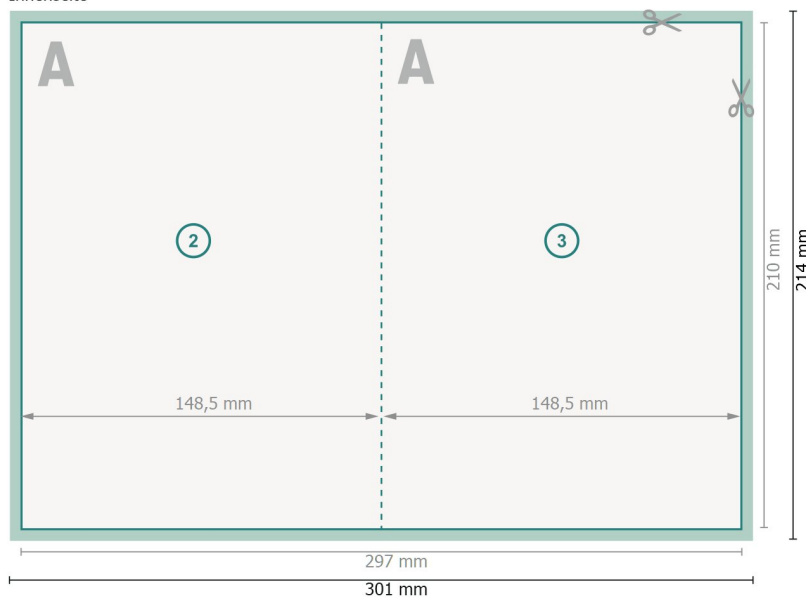

Klappkarten Hochformat mit partieller Heißfolienprägung, DIN A5

1-Bruch Falz

Außenseite

Datenformat (inkl. 2 mm Beschnitt):
30,1 x 21,4 cm

Beschnitt:
2 mm

Endformat:
29,7 x 21 cm

Endformat (geschlossen):
14,8 x 21 cm

Sicherheitsabstand:
4 mm

Abstand der Texte/Informationen zum Rand des Endformats, dies verhindert unerwünschten Anschnitt.

Innenseite

Zeichenerklärung

-  Beschnitt
-  Leserichtung
-  Endformat
-  Datenformat
-  Hier wird geschnitten/gestanz
-  Rillung/Falzung

Bitte beachten Sie:

Beschnittzugabe und Sicherheitsabstand wie angegeben anlegen.

Hintergrundfarben, Bilder oder Grafiken bis an den Rand des Datenformates anlegen.

Bei der Produktion können durch das Schneiden, Stanzen und Falzen Toleranzen auftreten.