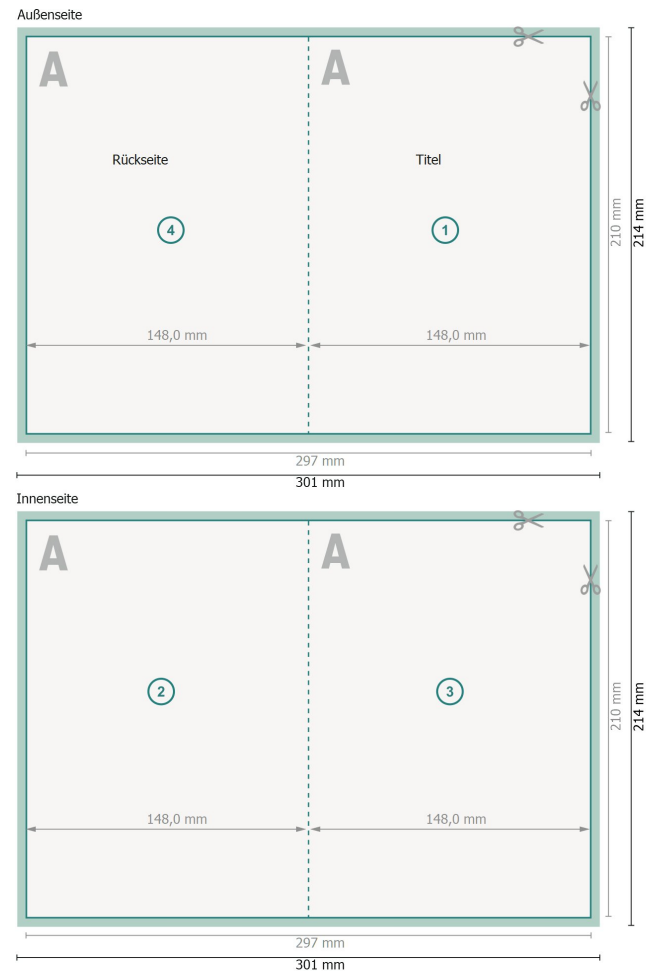

Klappkarten Hochformat mit partieller Heißfolienprägung, DIN A5

1-Bruch Falz

Datenformat (inkl. 2 mm Beschnitt):

30,1 x 21,4 cm

Beschnitt:

2 mm

Endformat:

29,7 x 21 cm

Endformat (geschlossen):

14,8 x 21 cm

Sicherheitsabstand:

4 mm

Abstand der Texte/Informationen zum Rand des Endformats, dies verhindert unerwünschten Anschnitt.

Bitte beachten Sie:

Beschnittzugabe und Sicherheitsabstand wie angegeben anlegen.

Hintergrundfarben, Bilder oder Grafiken bis an den Rand des Datenformates anlegen.

Bei der Produktion können durch das Schneiden, Stanzen und Falzen Toleranzen auftreten.

Druckdatenhinweise finden Sie unter dem Menüpunkt *Druckdaten* auf www.onlineprinters.de

Zeichenerklärung

 Beschnitt

 Leserichtung

 Endformat

 Datenformat

 Hier wird geschnitten/gestanz

 Rillung/Falzung