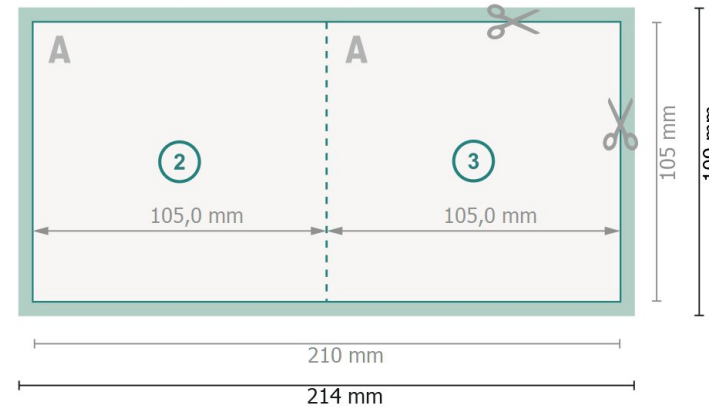

Klappkarten mit partiellem Relieflack, A6-Quadrat

1-Bruch Falz

Außenseite

Innenseite

Datenformat (inkl. 2 mm Beschnitt):

21,4 x 10,9 cm

Beschnitt:

2 mm

Endformat:

21 x 10,5 cm

Endformat (geschlossen):

10,5 x 10,5 cm

Sicherheitsabstand:

4 mm

Abstand der Texte/Informationen zum Rand des Endformats, dies verhindert unerwünschten Anschnitt.

Bitte beachten Sie:

Beschnittzugabe und Sicherheitsabstand wie angegeben anlegen.

Hintergrundfarben, Bilder oder Grafiken bis an den Rand des Datenformates anlegen.

Bei der Produktion können durch das Schneiden, Stanzen und Falzen Toleranzen auftreten.