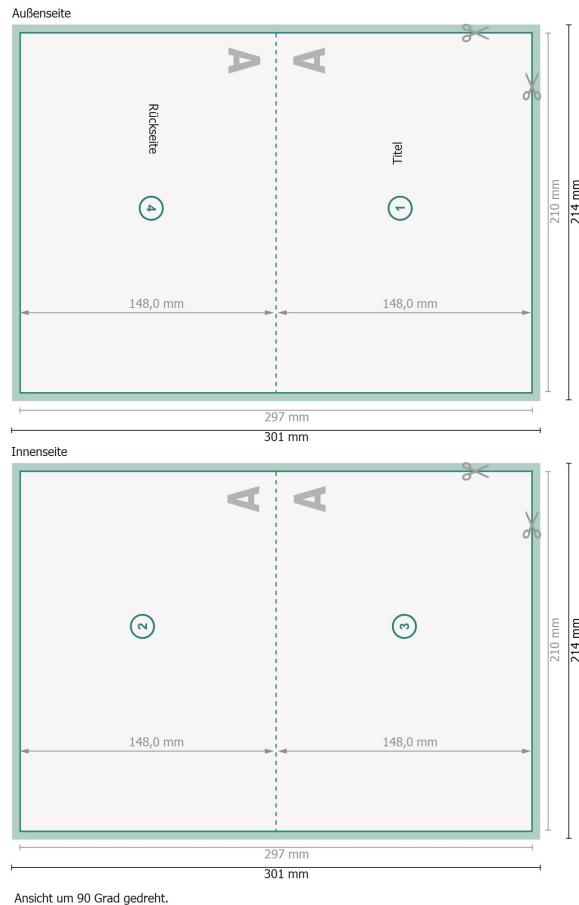

Klappkarten mit partiellem UV-Lack, DIN A5, Querformat, Rillung lange Seite

1-Bruch Falz

Datenformat (inkl. 2 mm Beschnitt):
30,1 x 21,4 cm

Beschnitt:
2 mm

Endformat:
29,7 x 21 cm

Endformat (geschlossen):
21 x 14,8 cm

Sicherheitsabstand:
4 mm

Abstand der Texte/Informationen zum Rand des Endformats, dies verhindert unerwünschten Anschnitt.

Zeichenerklärung

 Beschnitt

 Leserichtung

 Endformat

 Datenformat

 Hier wird geschnitten/gestanz