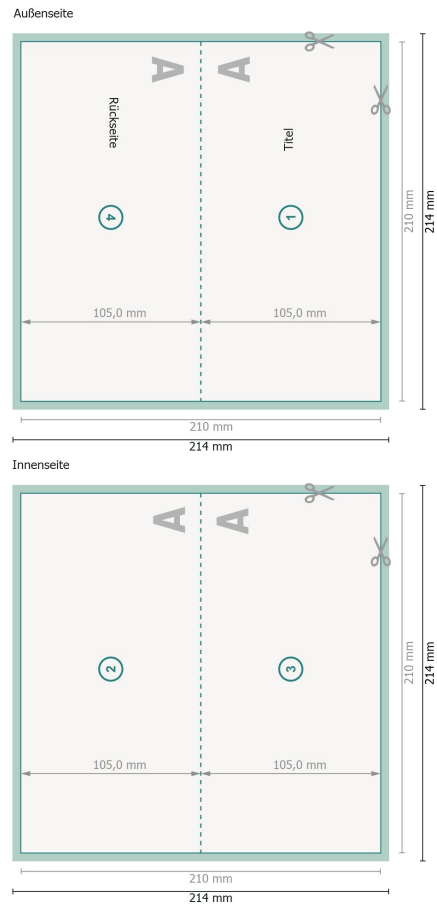

# Weihnachtsklappkarten mit partiellem Relieflack, DIN lang Querformat, Rillung lange Seite

## 1-Bruch Falz

Ansicht um 90 Grad gedreht.

**Datenformat (inkl. 2 mm Beschnitt):**  
21,4 x 21,4 cm

**Beschnitt:**  
2 mm

**Endformat:**  
21 x 21 cm

**Endformat (geschlossen):**  
21 x 10,5 cm

**Sicherheitsabstand:**  
4 mm

Abstand der Texte/Informationen zum Rand des Endformats, dies verhindert unerwünschten Anschnitt.

### Zeichenerklärung

 Beschnitt

 Leserichtung

 Endformat

 Datenformat

 Hier wird geschnitten/gestanzt

 Rillung/Falzung