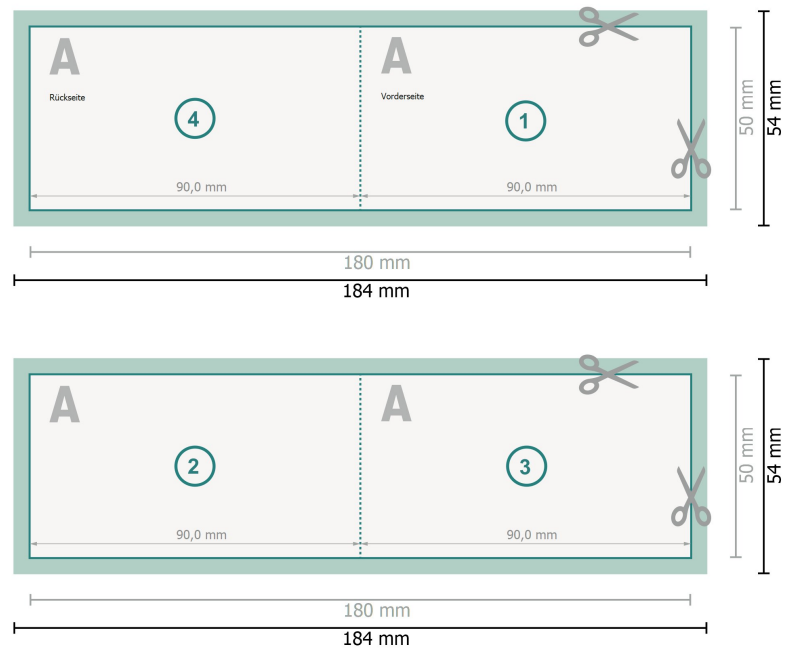

Klappkarten mit partiellem Relieflack, Querformat, 9,0 x 5,0 cm

1-Bruch Falz

Datenformat (inkl. 2 mm Beschnitt):

18,4 x 5,4 cm

Beschnitt:

2 mm

Endformat:

18 x 5 cm

Endformat (geschlossen):

9 x 5 cm

Sicherheitsabstand:

4 mm

Abstand der Texte/Informationen zum Rand des Endformats, dies verhindert unerwünschten Anschnitt.

Zeichenerklärung

 Beschnitt

 Leserichtung

 Endformat

 Datenformat

 Hier wird geschnitten/gestanz

 Rillung/Falzung

Bitte beachten Sie:

Beschnittzugabe und Sicherheitsabstand wie angegeben anlegen.

Hintergrundfarben, Bilder oder Grafiken bis an den Rand des Datenformates anlegen.