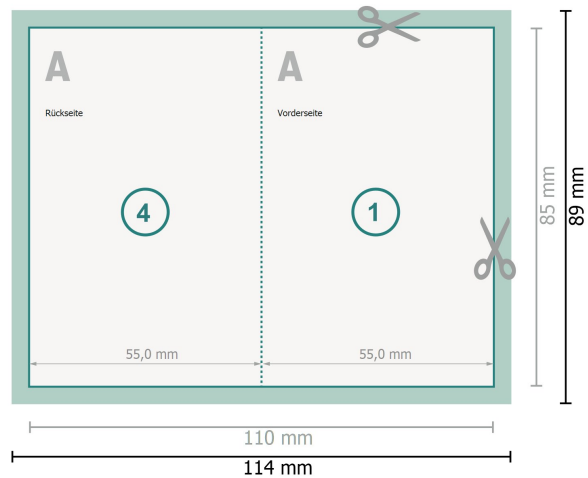

Klappkarten mit partiellem Relieflack, Hochformat, 5,5 x 8,5 cm

1-Bruch Falz

Datenformat (inkl. 2 mm Beschnitt):

11,4 x 8,9 cm

Beschnitt:

2 mm

Endformat:

11 x 8,5 cm

Endformat (geschlossen):

5,5 x 8,5 cm

Sicherheitsabstand:

4 mm

Abstand der Texte/Informationen zum Rand des Endformats, dies verhindert unerwünschten Anschnitt.

Zeichenerklärung

 Beschnitt

 Leserichtung

 Endformat

 Datenformat

 Hier wird geschnitten/gestanz

 Rillung/Falzung

Bitte beachten Sie:

Beschnittzugabe und Sicherheitsabstand wie angegeben anlegen.

Hintergrundfarben, Bilder oder Grafiken bis an den Rand des Datenformates anlegen.