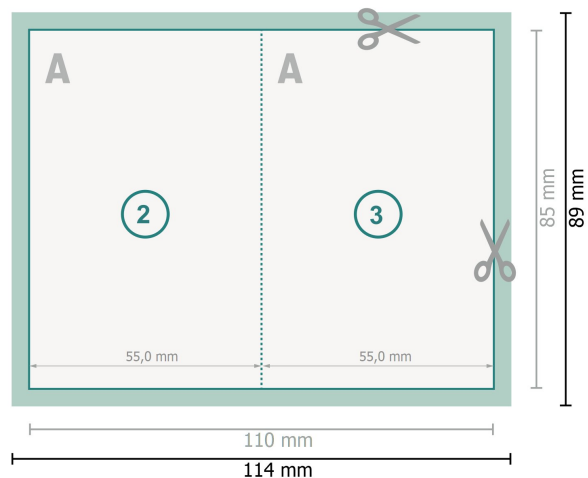

Klappkarten mit partiellem Relieflack, Hochformat, 5,5 x 8,5 cm

1-Bruch Falz

Datenformat (inkl. 2 mm Beschnitt):

11,4 x 8,9 cm

Beschnitt:

2 mm

Endformat:

11 x 8,5 cm

Endformat (geschlossen):

5,5 x 8,5 cm

Sicherheitsabstand:

4 mm

Abstand der Texte/Informationen zum Rand des Endformats, dies verhindert unerwünschten Anschnitt.

Zeichenerklärung

 Beschnitt

 Leserichtung

 Endformat

 Datenformat

 Hier wird geschnitten/gestanz

 Rillung/Falzung

Bitte beachten Sie:

Beschnittzugabe und Sicherheitsabstand wie angegeben anlegen.

Hintergrundfarben, Bilder oder Grafiken bis an den Rand des Datenformates anlegen.