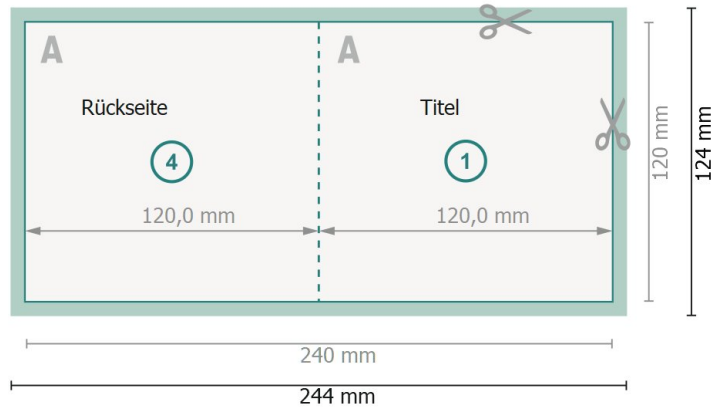

Klappkarten Hochformat mit partieller Heißfolienprägung, CD-Format

1-Bruch Falz

Außenseite

Innenseite

Datenformat (inkl. 2 mm Beschnitt):

24,4 x 12,4 cm

Beschnitt:

2 mm

Endformat:

24 x 12 cm

Endformat (geschlossen):

12 x 12 cm

Sicherheitsabstand:

4 mm

Abstand der Texte/Informationen zum Rand des Endformats, dies verhindert unerwünschten Anschnitt.

Bitte beachten Sie:

Beschnittzugabe und Sicherheitsabstand wie angegeben anlegen.

Hintergrundfarben, Bilder oder Grafiken bis an den Rand des Datenformates anlegen.

Bei der Produktion können durch das Schneiden, Stanzen und Falzen Toleranzen auftreten.