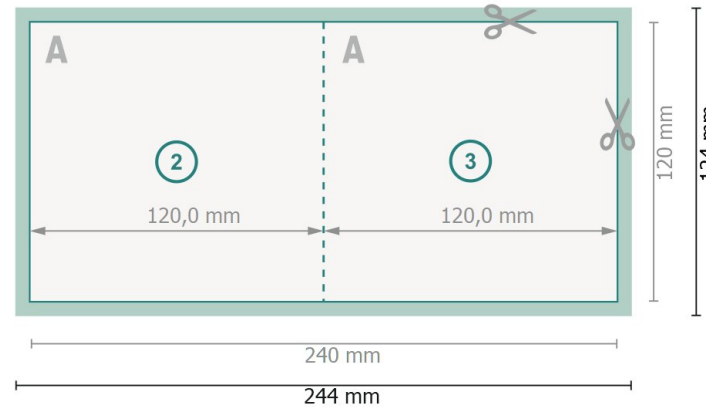

Klappkarten Hochformat mit partieller Heißfolienprägung, CD-Format

1-Bruch Falz

Außenseite

Innenseite

Datenformat (inkl. 2 mm Beschnitt):

24,4 x 12,4 cm

Beschnitt:

2 mm

Endformat:

24 x 12 cm

Endformat (geschlossen):

12 x 12 cm

Sicherheitsabstand:

4 mm

Abstand der Texte/Informationen zum Rand des Endformats, dies verhindert unerwünschten Anschnitt.

Bitte beachten Sie:

Beschnittzugabe und Sicherheitsabstand wie angegeben anlegen.

Hintergrundfarben, Bilder oder Grafiken bis an den Rand des Datenformates anlegen.

Bei der Produktion können durch das Schneiden, Stanzen und Falzen Toleranzen auftreten.