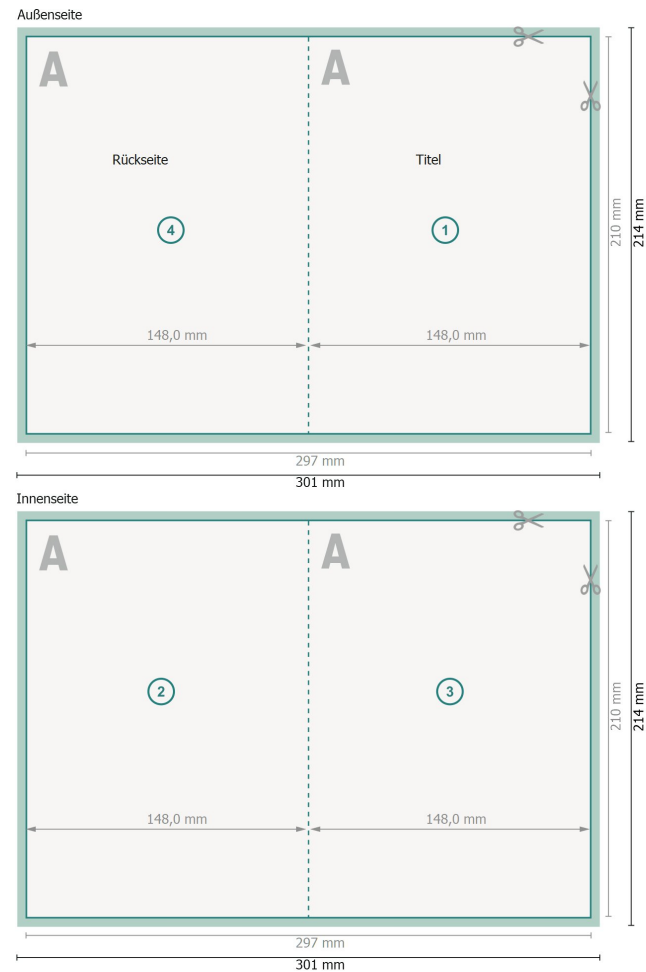

Klappkarten Hochformat mit partiellem UV-Lack, DIN A5

1-Bruch Falz

Datenformat (inkl. 2 mm Beschnitt):
30,1 x 21,4 cm

Beschnitt:
2 mm

Endformat:
29,7 x 21 cm

Endformat (geschlossen):
14,8 x 21 cm

Sicherheitsabstand:
4 mm

Abstand der Texte/Informationen zum Rand des Endformats, dies verhindert unerwünschten Anschnitt.

Zeichenerklärung

 Beschnitt

 Leserichtung

 Endformat

 Datenformat

 Hier wird geschnitten/gestanz

 Rillung/Falzung

Bitte beachten Sie:

Beschnittzugabe und Sicherheitsabstand wie angegeben anlegen.

Hintergrundfarben, Bilder oder Grafiken bis an den Rand des Datenformates anlegen.

Bei der Produktion können durch das Schneiden, Stanzen und Falzen Toleranzen auftreten.