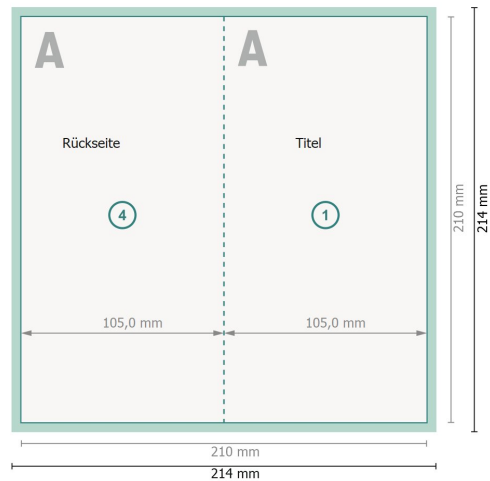

Weihnachtsklappkarten Hochformat mit partiellem Relieflack, DIN lang

4-seitig, 1-Bruch Falz

Außenseite

Innenseite

Datenformat (inkl. 2 mm Beschnitt):
21,4 x 21,4 cm

Beschnitt:
2 mm

Endformat:
21 x 21 cm

Endformat (geschlossen):
10,5 x 21 cm

Sicherheitsabstand:
4 mm

Abstand der Texte/Informationen zum Rand des Endformats, dies verhindert unerwünschten Anschnitt.

Zeichenerklärung

 Beschnitt

 Leserichtung

 Endformat

 Datenformat

 Hier wird geschnitten/gestanzt

 Rillung/Falzung

Bitte beachten Sie:

Beschnittzugabe und Sicherheitsabstand wie angegeben anlegen.

Hintergrundfarben, Bilder oder Grafiken bis an den Rand des Datenformates anlegen.

Bei der Produktion können durch das Schneiden, Stanzen und Falzen Toleranzen auftreten.