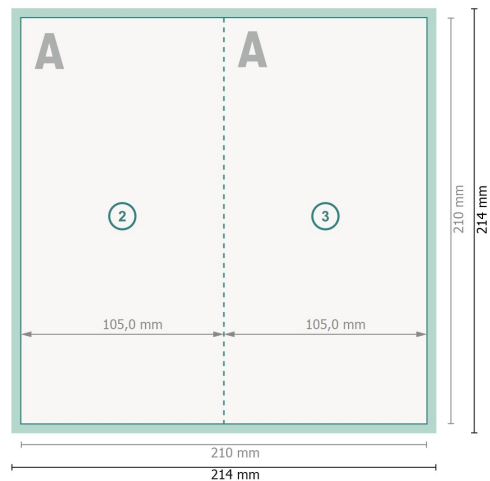

Weihnachtsklappkarten Hochformat mit partiellem Relieflack, DIN lang

4-seitig, 1-Bruch Falz

Außenseite

Innenseite

Datenformat (inkl. 2 mm Beschnitt):
21,4 x 21,4 cm

Beschnitt:
2 mm

Endformat:
21 x 21 cm

Endformat (geschlossen):
10,5 x 21 cm

Sicherheitsabstand:
4 mm

Abstand der Texte/Informationen zum Rand des Endformats, dies verhindert unerwünschten Anschnitt.

Zeichenerklärung

 Beschnitt

 Leserichtung

 Endformat

 Datenformat

 Hier wird geschnitten/gestanzt