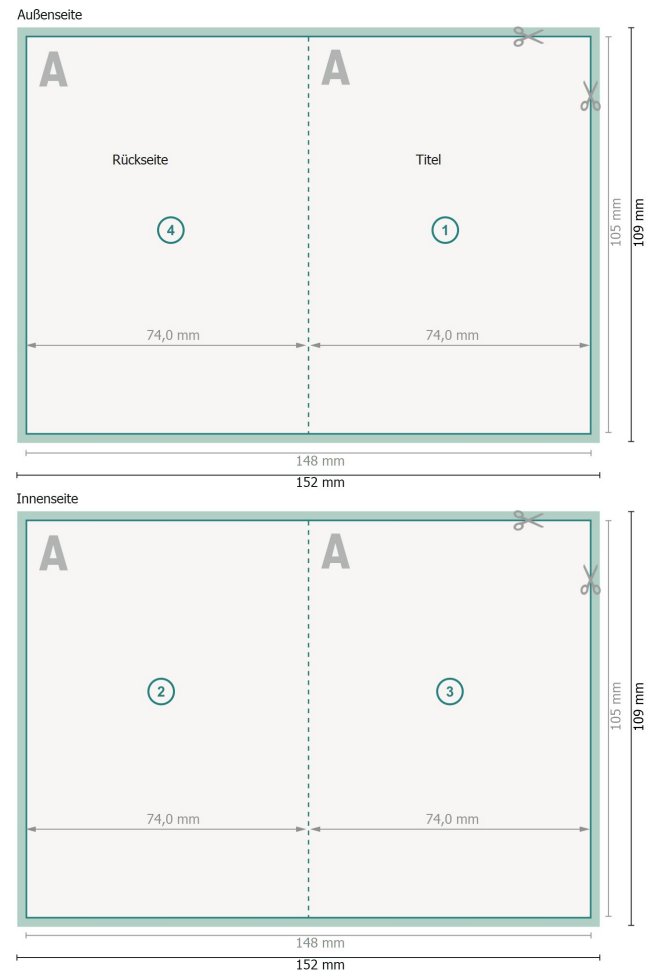

Klappkarten Hochformat mit partiellem UV-Lack, DIN A7

1-Bruch Falz

Datenformat (inkl. 2 mm Beschnitt):

15,2 x 10,9 cm

Beschnitt:

2 mm

Endformat:

14,8 x 10,5 cm

Endformat (geschlossen):

7,4 x 10,5 cm

Sicherheitsabstand:

4 mm

Abstand der Texte/Informationen zum Rand des Endformats, dies verhindert unerwünschten Anschnitt.

Zeichenerklärung

 Beschnitt

 Leserichtung

 Endformat

 Datenformat

 Hier wird geschnitten/gestanz

 Rillung/Falzung

Bitte beachten Sie:

Beschnittzugabe und Sicherheitsabstand wie angegeben anlegen.

Hintergrundfarben, Bilder oder Grafiken bis an den Rand des Datenformates anlegen.