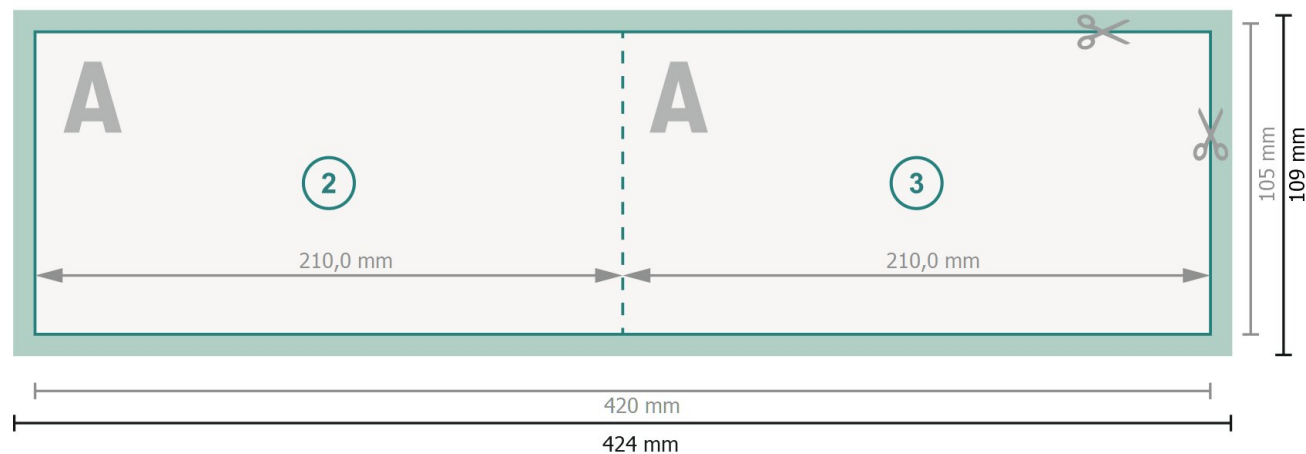

Klappkarten Querformat mit partieller Heißfolienprägung, DIN lang

1-Bruch Falz

Außenseite

Innenseite

Datenformat (inkl. 2 mm Beschnitt):

42,4 x 10,9 cm

Beschnitt:

2 mm

Endformat:

42 x 10,5 cm

Endformat (geschlossen):

21 x 10,5 cm

Sicherheitsabstand:

4 mm

Abstand der Texte/Informationen zum Rand des Endformats, dies verhindert unerwünschten Anschnitt.

Zeichenerklärung

 Beschnitt

 Leserichtung

 Endformat

 Datenformat

 Hier wird geschnitten/gestanz

 Rillung/Falzung

Bitte beachten Sie:

Beschnittzugabe und Sicherheitsabstand wie angegeben anlegen.

Hintergrundfarben, Bilder oder Grafiken bis an den Rand des Datenformates anlegen.

Bei der Produktion können durch das Schneiden, Stanzen und Falzen Toleranzen auftreten.

Druckdatenhinweise finden Sie unter dem Menüpunkt *Druckdaten* auf www.onlineprinters.de