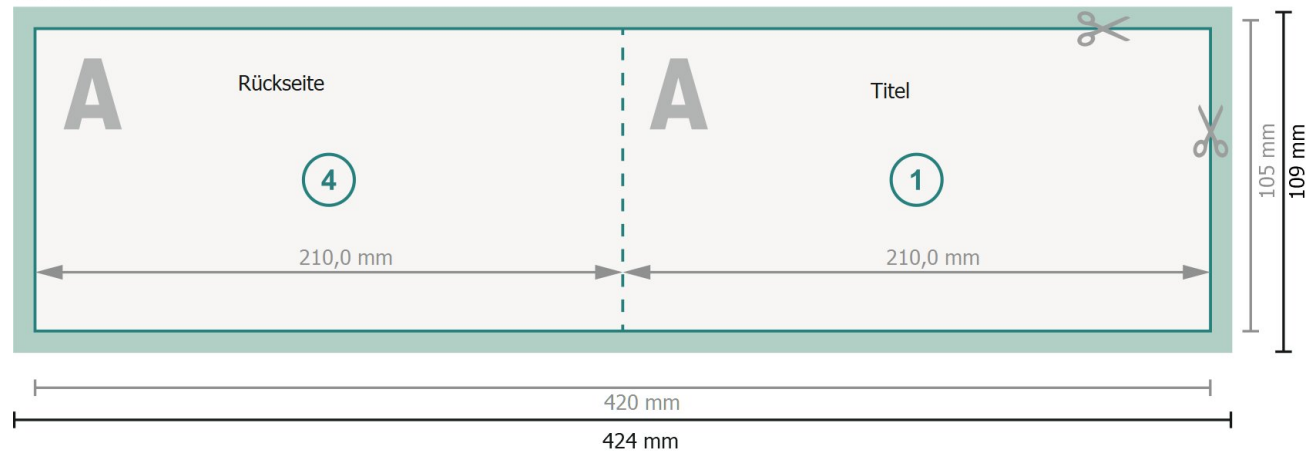

Klappkarten Querformat mit partieller Heißfolienprägung, DIN lang

1-Bruch Falz

Außenseite

Innenseite

Datenformat (inkl. 2 mm Beschnitt):

42,4 x 10,9 cm

Beschnitt:

2 mm

Endformat:

42 x 10,5 cm

Endformat (geschlossen):

21 x 10,5 cm

Sicherheitsabstand:

4 mm

Abstand der Texte/Informationen zum Rand des Endformats, dies verhindert unerwünschten Anschnitt.

Zeichenerklärung

 Beschnitt

 Leserichtung

 Endformat

 Datenformat

 Hier wird geschnitten/gestanz

 Rillung/Falzung

Bitte beachten Sie:

Beschnittzugabe und Sicherheitsabstand wie angegeben anlegen.

Hintergrundfarben, Bilder oder Grafiken bis an den Rand des Datenformates anlegen.

Bei der Produktion können durch das Schneiden, Stanzen und Falzen Toleranzen auftreten.

Druckdatenhinweise finden Sie unter dem Menüpunkt *Druckdaten* auf www.onlineprinters.de