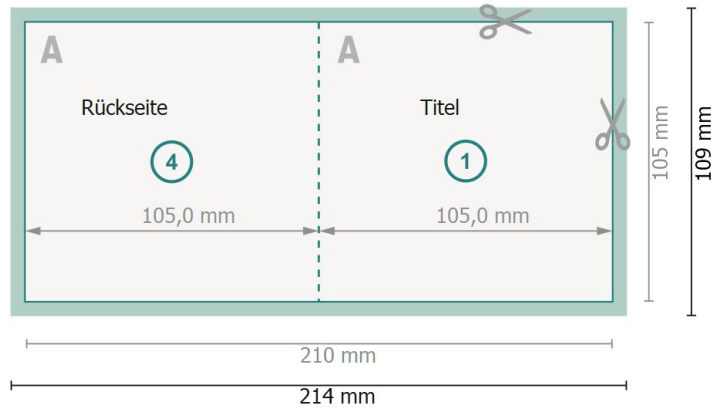

Klappkarten mit partieller Heißfolienprägung, A6-Quadrat

1-Bruch Falz

Außenseite

Innenseite

Datenformat (inkl. 2 mm Beschnitt):

21,4 x 10,9 cm

Beschnitt:

2 mm

Endformat:

21 x 10,5 cm

Endformat (geschlossen):

10,5 x 10,5 cm

Sicherheitsabstand:

4 mm

Abstand der Texte/Informationen zum Rand des Endformats, dies verhindert unerwünschten Anschnitt.

Bitte beachten Sie:

Beschnittzugabe und Sicherheitsabstand wie angegeben anlegen.

Hintergrundfarben, Bilder oder Grafiken bis an den Rand des Datenformates anlegen.

Bei der Produktion können durch das Schneiden, Stanzen und Falzen Toleranzen auftreten.