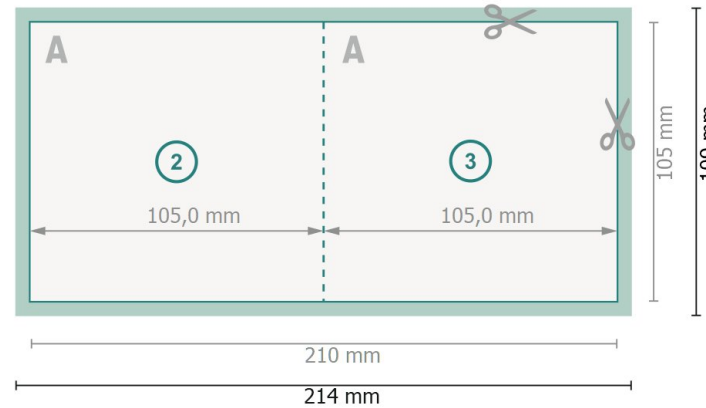

Klappkarten mit partieller Heißfolienprägung, A6-Quadrat

1-Bruch Falz

Außenseite

Innenseite

Datenformat (inkl. 2 mm Beschnitt):

21,4 x 10,9 cm

Beschnitt:

2 mm

Endformat:

21 x 10,5 cm

Endformat (geschlossen):

10,5 x 10,5 cm

Sicherheitsabstand:

4 mm

Abstand der Texte/Informationen zum Rand des Endformats, dies verhindert unerwünschten Anschnitt.

Bitte beachten Sie:

Beschnittzugabe und Sicherheitsabstand wie angegeben anlegen.

Hintergrundfarben, Bilder oder Grafiken bis an den Rand des Datenformates anlegen.

Bei der Produktion können durch das Schneiden, Stanzen und Falzen Toleranzen auftreten.