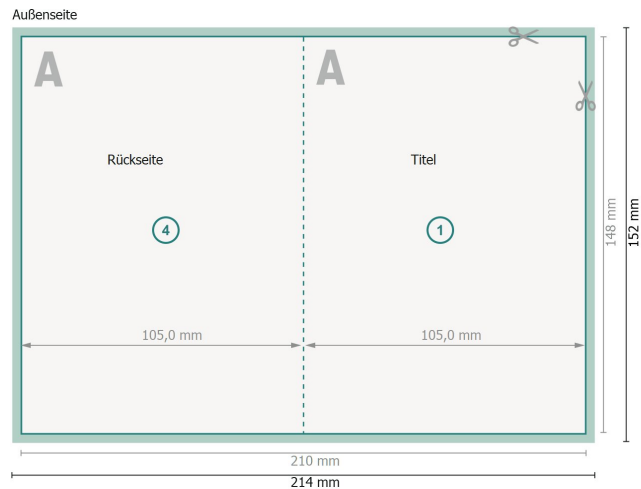

Klappkarten Hochformat mit partieller Heißfolienprägung, DIN A6

4-seitig, 1-Bruch Falz

Datenformat (inkl. 2 mm Beschnitt):

21,4 x 15,2 cm

Beschnitt:

2 mm

Endformat:

21 x 14,8 cm

Endformat (geschlossen):

10,5 x 14,8 cm

Sicherheitsabstand:

4 mm

Abstand der Texte/Informationen zum Rand des Endformats, dies verhindert unerwünschten Anschnitt.

Zeichenerklärung

 Beschnitt

 Leserichtung

 Endformat

 Datenformat

 Hier wird geschnitten/gestanz

 Rillung/Falzung

Bitte beachten Sie:

Beschnittzugabe und Sicherheitsabstand wie angegeben anlegen.

Hintergrundfarben, Bilder oder Grafiken bis an den Rand des Datenformates anlegen.