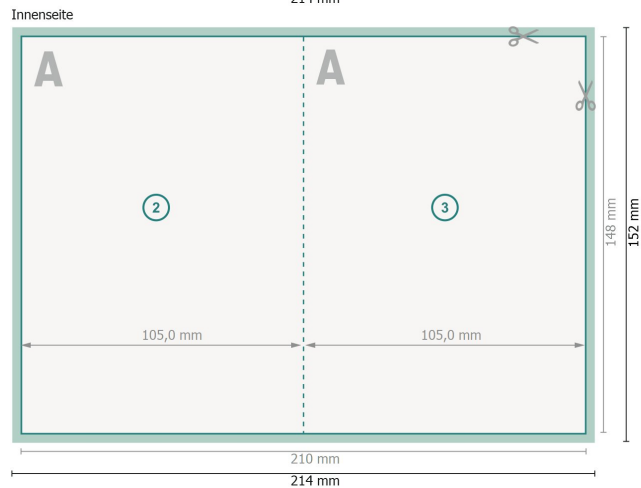

Klappkarten Hochformat mit partieller Heißfolienprägung, DIN A6

4-seitig, 1-Bruch Falz

Datenformat (inkl. 2 mm Beschnitt):

21,4 x 15,2 cm

Beschnitt:

2 mm

Endformat:

21 x 14,8 cm

Endformat (geschlossen):

10,5 x 14,8 cm

Sicherheitsabstand:

4 mm

Abstand der Texte/Informationen zum Rand des Endformats, dies verhindert unerwünschten Anschnitt.

Zeichenerklärung

 Beschnitt

 Leserichtung

 Endformat

 Datenformat

 Hier wird geschnitten/gestanz

 Rillung/Falzung

Bitte beachten Sie:

Beschnittzugabe und Sicherheitsabstand wie angegeben anlegen.

Hintergrundfarben, Bilder oder Grafiken bis an den Rand des Datenformates anlegen.