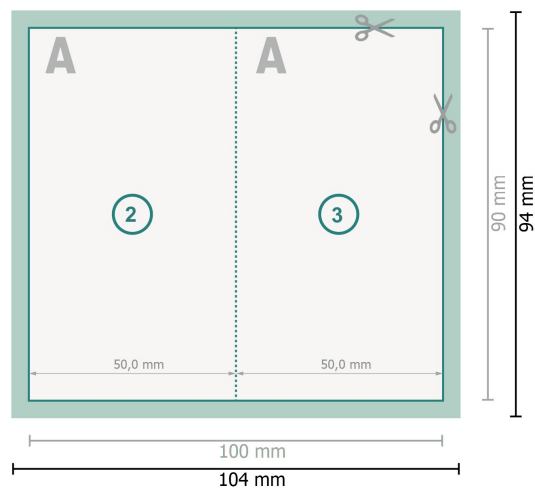

Klappkarten mit partiellem Relieflack, Hochformat, 5,0 x 9,0 cm

1-Bruch Falz

Datenformat (inkl. 2 mm Beschnitt):

10,4 x 9,4 cm

Beschnitt:

2 mm

Endformat:

10 x 9 cm

Endformat (geschlossen):

5 x 9 cm

Sicherheitsabstand:

4 mm

Abstand der Texte/Informationen zum Rand des Endformats, dies verhindert unerwünschten Anschnitt.

Zeichenerklärung

 Beschnitt

 Leserichtung

 Endformat

 Datenformat

 Hier wird geschnitten/gestanz

 Rillung/Falzung

Bitte beachten Sie:

Beschnittzugabe und Sicherheitsabstand wie angegeben anlegen.

Hintergrundfarben, Bilder oder Grafiken bis an den Rand des Datenformates anlegen.