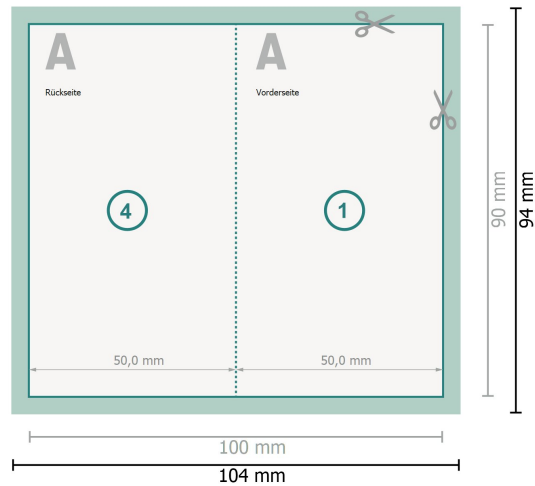

Klappkarten mit partiellem Relieflack, Hochformat, 5,0 x 9,0 cm

1-Bruch Falz

Datenformat (inkl. 2 mm Beschnitt):

10,4 x 9,4 cm

Beschnitt:

2 mm

Endformat:

10 x 9 cm

Endformat (geschlossen):

5 x 9 cm

Sicherheitsabstand:

4 mm

Abstand der Texte/Informationen zum Rand des Endformats, dies verhindert unerwünschten Anschnitt.

Zeichenerklärung

 Beschnitt

 Leserichtung

 Endformat

 Datenformat

 Hier wird geschnitten/gestanz

 Rillung/Falzung

Bitte beachten Sie:

Beschnittzugabe und Sicherheitsabstand wie angegeben anlegen.

Hintergrundfarben, Bilder oder Grafiken bis an den Rand des Datenformates anlegen.