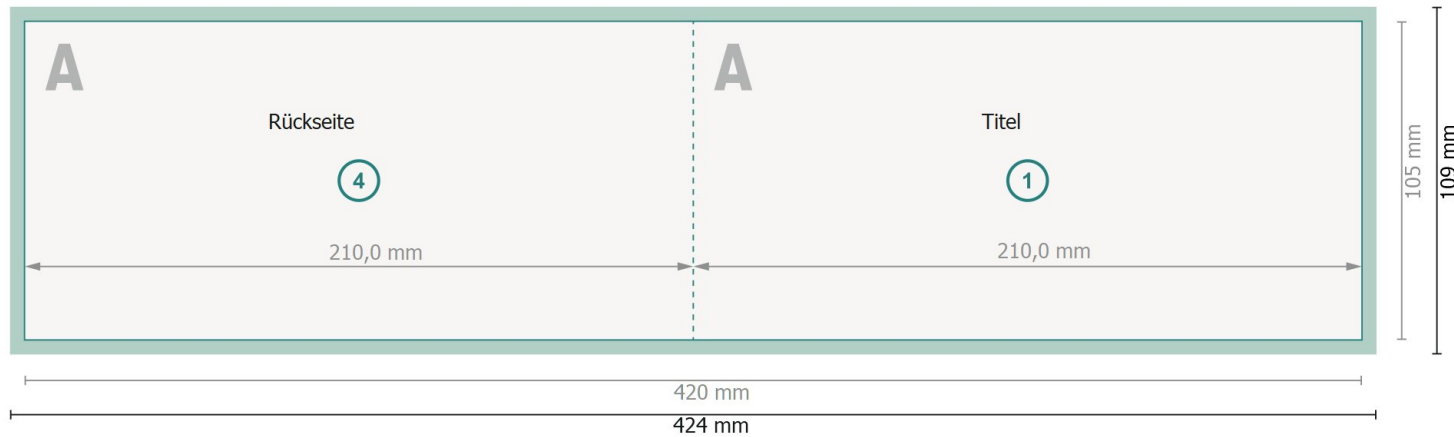

Weihnachtsklappkarten Querformat mit partiellem UV-Lack, DIN lang

1-Bruch Falz

Außenseite

Datenformat (inkl. 2 mm Beschnitt):

42,4 x 10,9 cm

Endformat:

42 x 10,5 cm

Beschnitt:

2 mm

Endformat (geschlossen):

21 x 10,5 cm

Sicherheitsabstand:

4 mm

Abstand der Texte/Informationen zum Rand des Endformats, dies verhindert unerwünschten Anschnitt.

Innenseite

Zeichenerklärung