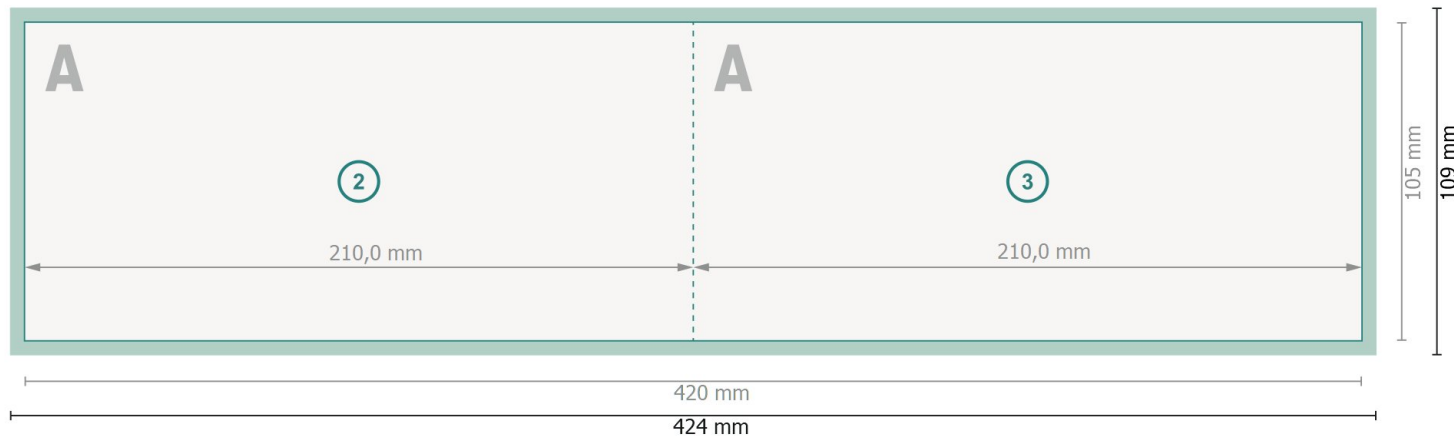

Weihnachtsklappkarten Querformat mit partiellem UV-Lack, DIN lang

1-Bruch Falz

Außenseite

Datenformat (inkl. 2 mm Beschnitt):

42,4 x 10,9 cm

Endformat:

42 x 10,5 cm

Beschnitt:

2 mm

Endformat (geschlossen):

21 x 10,5 cm

Sicherheitsabstand:

4 mm

Abstand der Texte/Informationen zum Rand des Endformats, dies verhindert unerwünschten Anschnitt.

Innenseite

Zeichenerklärung

 Beschnitt

 Leserichtung

 Endformat

 Datenformat

 Hier wird geschnitten/gestanz

 Rillung/Falzung

Bitte beachten Sie:

Beschnittzugabe und Sicherheitsabstand wie angegeben anlegen.