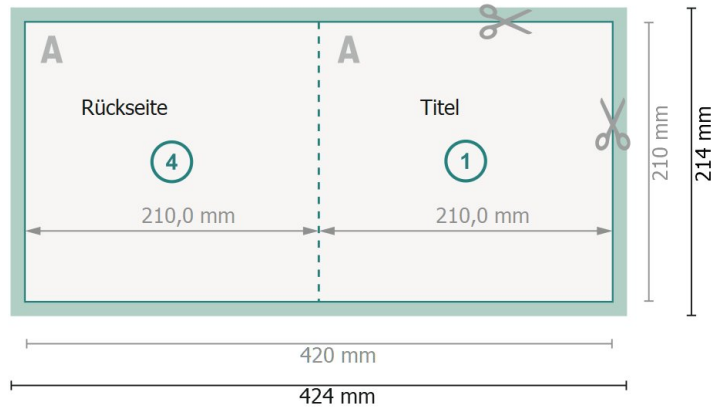

Klappkarten mit partiellem UV-Lack, A4-Quadrat

1-Bruch Falz

Außenseite

Innenseite

Datenformat (inkl. 2 mm Beschnitt):

42,4 x 21,4 cm

Beschnitt:

2 mm

Endformat:

42 x 21 cm

Endformat (geschlossen):

21 x 21 cm

Sicherheitsabstand:

4 mm

Abstand der Texte/Informationen zum Rand des Endformats, dies verhindert unerwünschten Anschnitt.

Bitte beachten Sie:

Beschnittzugabe und Sicherheitsabstand wie angegeben anlegen.

Hintergrundfarben, Bilder oder Grafiken bis an den Rand des Datenformates anlegen.

Bei der Produktion können durch das Schneiden, Stanzen und Falzen Toleranzen auftreten.