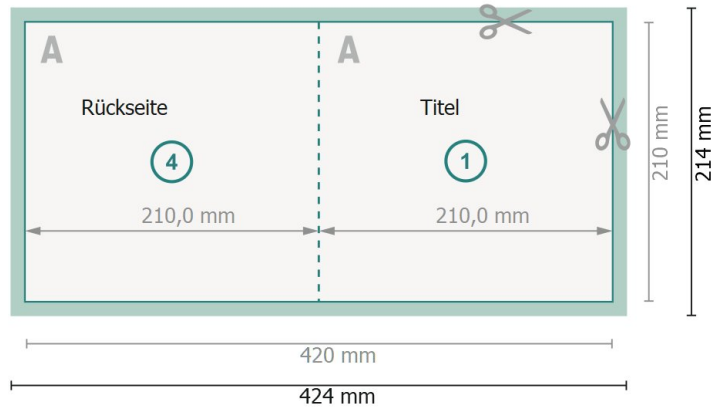

Klappkarten mit partiellem Relieflack, A4-Quadrat

1-Bruch Falz

Außenseite

Innenseite

Datenformat (inkl. 2 mm Beschnitt):

42,4 x 21,4 cm

Beschnitt:

2 mm

Endformat:

42 x 21 cm

Endformat (geschlossen):

21 x 21 cm

Sicherheitsabstand:

4 mm

Abstand der Texte/Informationen zum Rand des Endformats, dies verhindert unerwünschten Anschnitt.

Bitte beachten Sie:

Beschnittzugabe und Sicherheitsabstand wie angegeben anlegen.

Hintergrundfarben, Bilder oder Grafiken bis an den Rand des Datenformates anlegen.

Bei der Produktion können durch das Schneiden, Stanzen und Falzen Toleranzen auftreten.