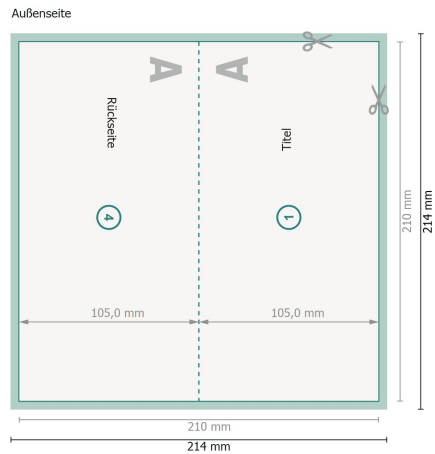

Klappkarten mit partiellem Relieflack, DIN lang, Querformat, Rillung lange Seite

1-Bruch Falz

Ansicht um 90 Grad gedreht.

Datenformat (inkl. 2 mm Beschnitt):

21,4 x 21,4 cm

Beschnitt:

2 mm

Endformat:

21 x 21 cm

Endformat (geschlossen):

21 x 10,5 cm

Sicherheitsabstand:

4 mm

Abstand der Texte/Informationen zum Rand des Endformats, dies verhindert unerwünschten Anschnitt.

Zeichenerklärung

 Beschnitt

 Leserichtung

 Endformat

 Datenformat

 Hier wird geschnitten/gestanz

 Rillung/Falzung

Bitte beachten Sie:

Beschnittzugabe und Sicherheitsabstand wie angegeben anlegen.

Hintergrundfarben, Bilder oder Grafiken bis an den Rand des Datenformates anlegen.