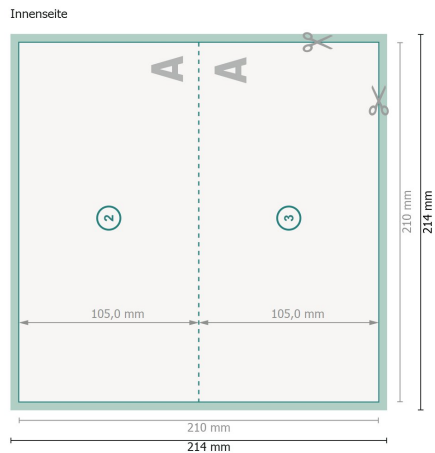

Klappkarten mit partiellem Relieflack, DIN lang, Querformat, Rillung lange Seite

1-Bruch Falz

Ansicht um 90 Grad gedreht.

Datenformat (inkl. 2 mm Beschnitt):

21,4 x 21,4 cm

Beschnitt:

2 mm

Endformat:

21 x 21 cm

Endformat (geschlossen):

21 x 10,5 cm

Sicherheitsabstand:

4 mm

Abstand der Texte/Informationen zum Rand des Endformats, dies verhindert unerwünschten Anschnitt.

Zeichenerklärung

 Beschnitt

 Leserichtung

 Endformat

 Datenformat

 Hier wird geschnitten/gestanz

 Rillung/Falzung

Bitte beachten Sie:

Beschnittzugabe und Sicherheitsabstand wie angegeben anlegen.

Hintergrundfarben, Bilder oder Grafiken bis an den Rand des Datenformates anlegen.