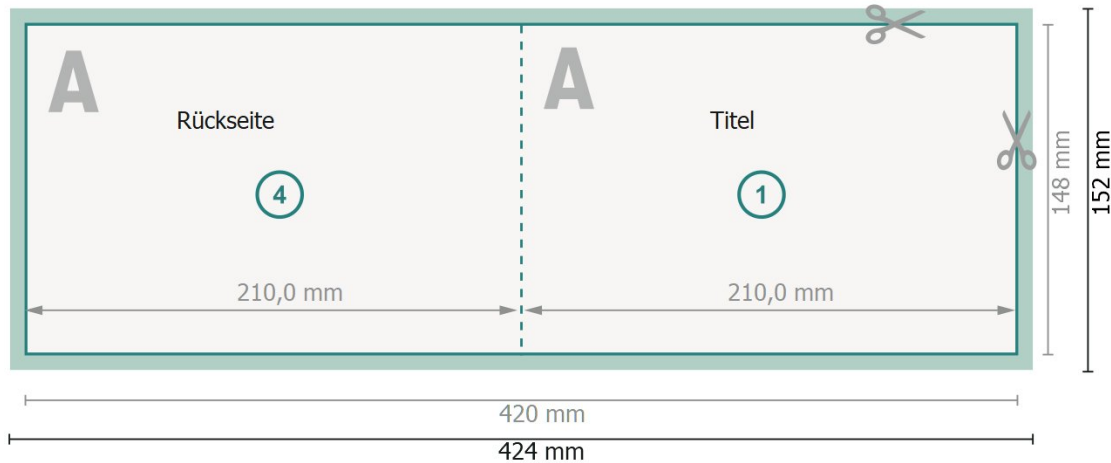

Klappkarten Querformat mit partiellem UV-Lack, DIN A5

1-Bruch Falz

Außenseite

Innenseite

Datenformat (inkl. 2 mm Beschnitt):

42,4 x 15,2 cm

Beschnitt:

2 mm

Endformat:

42 x 14,8 cm

Endformat (geschlossen):

21 x 14,8 cm

Sicherheitsabstand:

4 mm

Abstand der Texte/Informationen zum Rand des Endformats, dies verhindert unerwünschten Anschnitt.

Zeichenerklärung