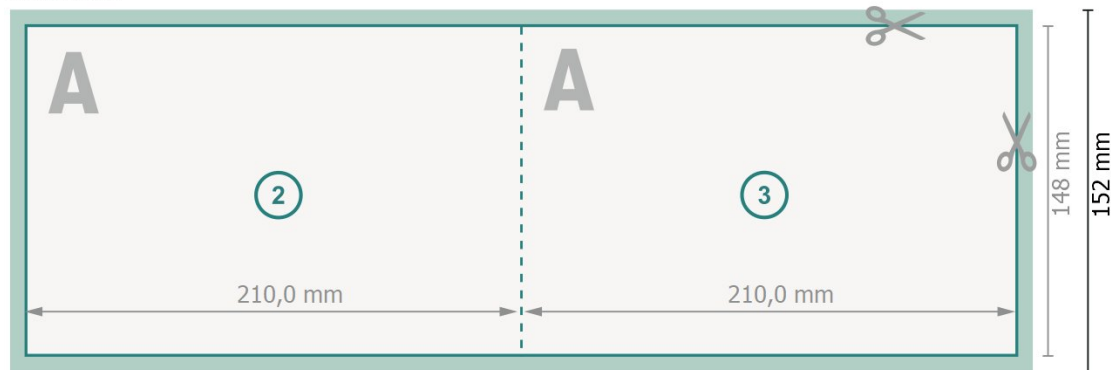

Klappkarten Querformat mit partiellem UV-Lack, DIN A5

1-Bruch Falz

Außenseite

Innenseite

Datenformat (inkl. 2 mm Beschnitt):

42,4 x 15,2 cm

Beschnitt:

2 mm

Endformat:

42 x 14,8 cm

Endformat (geschlossen):

21 x 14,8 cm

Sicherheitsabstand:

4 mm

Abstand der Texte/Informationen zum Rand des Endformats, dies verhindert unerwünschten Anschnitt.

Zeichenerklärung