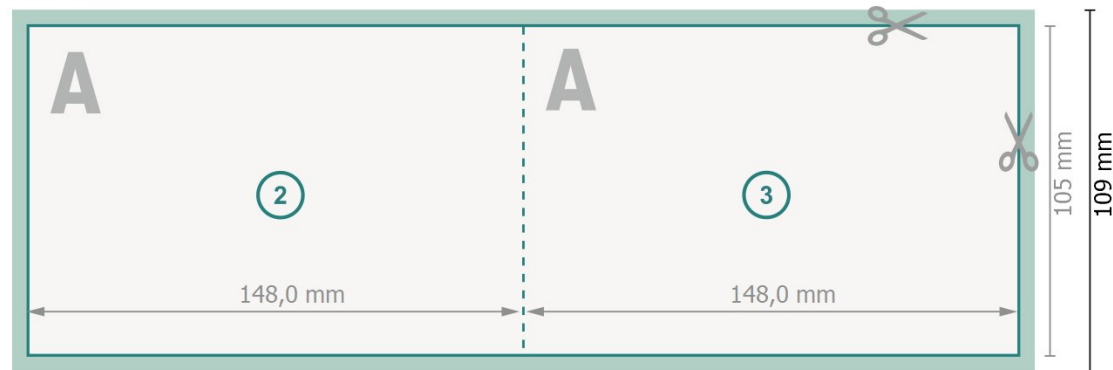

Weihnachtsklappkarten Querformat mit partiellem Relieflack, DIN A6

1-Bruch Falz

Außenseite

Innenseite

Datenformat (inkl. 2 mm Beschnitt):

30 x 10,9 cm

Endformat:

29,6 x 10,5 cm

Beschnitt:

2 mm

Endformat (geschlossen):

14,8 x 10,5 cm

Sicherheitsabstand:

4 mm

Abstand der Texte/Informationen zum Rand des Endformats, dies verhindert unerwünschten Anschnitt.

Zeichenerklärung