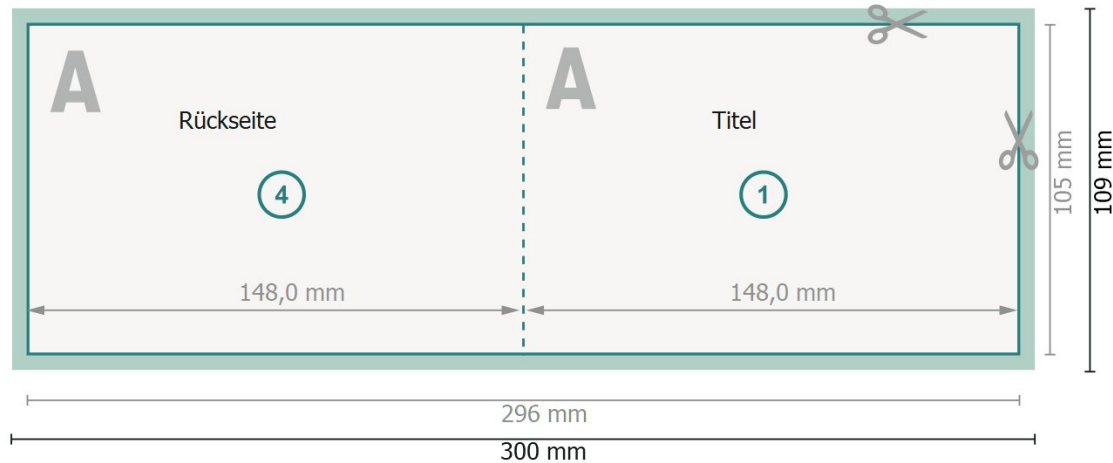

Weihnachtsklappkarten Querformat mit partiellem Relieflack, DIN A6

1-Bruch Falz

Außenseite

Innenseite

Datenformat (inkl. 2 mm Beschnitt):

30 x 10,9 cm

Endformat:

29,6 x 10,5 cm

Beschnitt:

2 mm

Endformat (geschlossen):

14,8 x 10,5 cm

Sicherheitsabstand:

4 mm

Abstand der Texte/Informationen zum Rand des Endformats, dies verhindert unerwünschten Anschnitt.

Zeichenerklärung