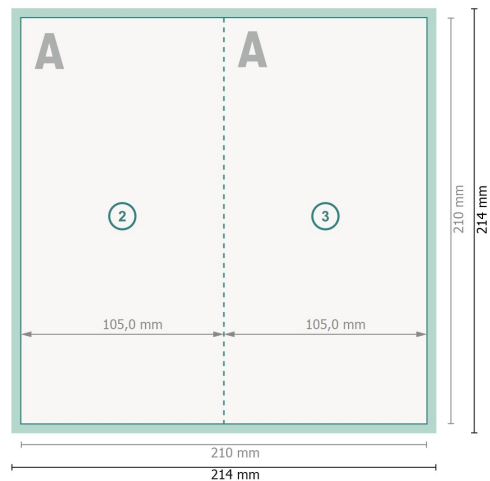

Weihnachtsklappkarten Hochformat mit partieller Heißfolienprägung, DIN lang 4-seitig, 1-Bruch Falz

Außenseite

Innenseite

Datenformat (inkl. 2 mm Beschnitt):
21,4 x 21,4 cm

Beschnitt:
2 mm

Endformat:
21 x 21 cm

Endformat (geschlossen):
10,5 x 21 cm

Sicherheitsabstand:
4 mm

Abstand der Texte/Informationen zum Rand des Endformats, dies verhindert unerwünschten Anschnitt.

Zeichenerklärung

 Beschnitt

 Leserichtung

 Endformat

 Datenformat

 Hier wird geschnitten/gestanz

 Rillung/Falzung

Bitte beachten Sie:

Beschnittzugabe und Sicherheitsabstand wie angegeben anlegen.

Hintergrundfarben, Bilder oder Grafiken bis an den Rand des Datenformates anlegen.