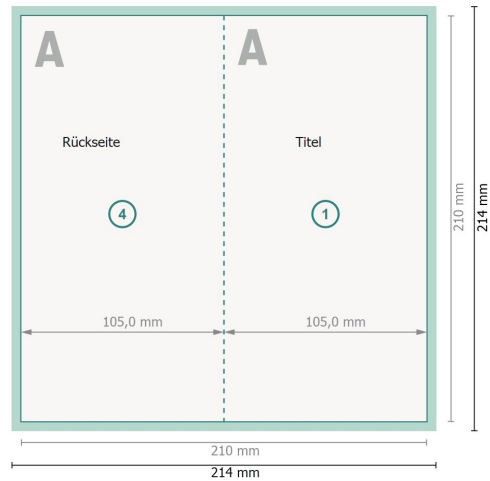

Weihnachtsklappkarten Hochformat mit partieller Heißfolienprägung, DIN lang 4-seitig, 1-Bruch Falz

Außenseite

Innenseite

Datenformat (inkl. 2 mm Beschnitt):
21,4 x 21,4 cm

Beschnitt:
2 mm

Endformat:
21 x 21 cm

Endformat (geschlossen):
10,5 x 21 cm

Sicherheitsabstand:
4 mm

Abstand der Texte/Informationen zum Rand des Endformats, dies verhindert unerwünschten Anschnitt.

Zeichenerklärung

 Beschnitt

 Leserichtung

 Endformat

 Datenformat

 Hier wird geschnitten/gestanz

 Rillung/Falzung

Bitte beachten Sie:

Beschnittzugabe und Sicherheitsabstand wie angegeben anlegen.

Hintergrundfarben, Bilder oder Grafiken bis an den Rand des Datenformates anlegen.