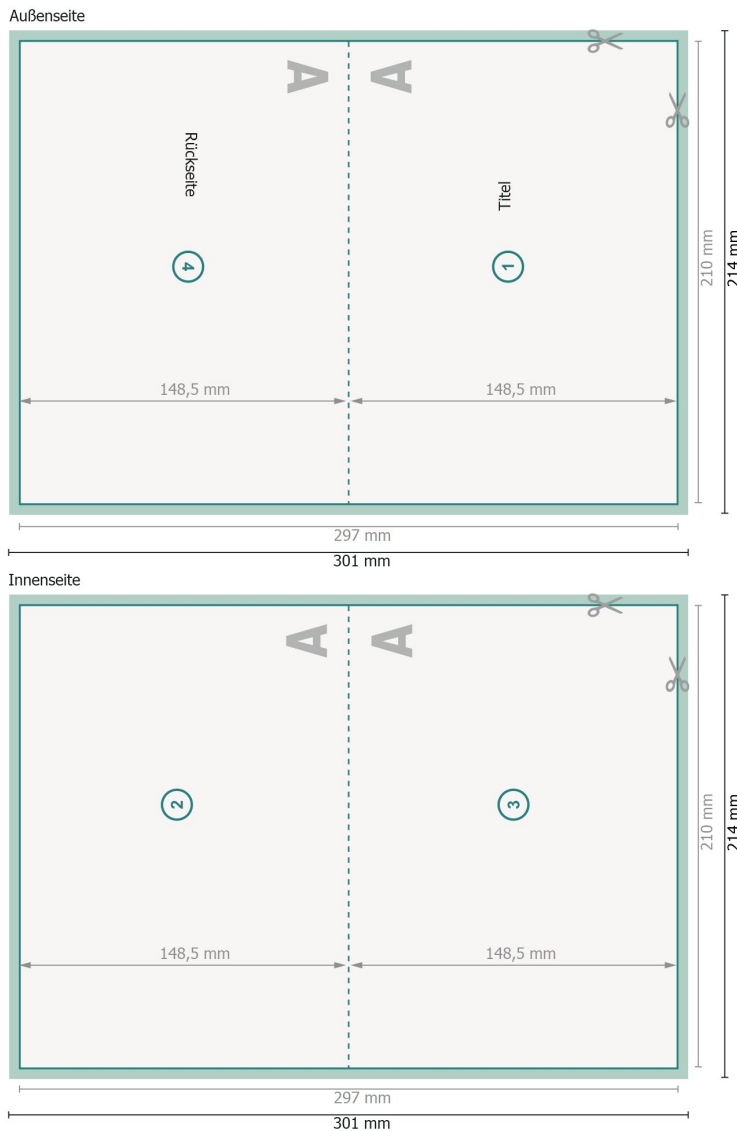

Klappkarten mit partiellem Relieflack, DIN A5 Querformat, Rillung lange 5 1-Bruch Falz

Datenformat (inkl. 2 mm Beschnitt):
30,1 x 21,4 cm

Beschnitt:
2 mm

Endformat:
29,7 x 21 cm

Endformat (geschlossen):
21 x 14,8 cm

Sicherheitsabstand:
4 mm

Abstand der Texte/Informationen zum Rand des Endformats, dies verhindert unerwünschten Anschnitt.

Zeichenerklärung

-  Beschnitt
-  Leserichtung
-  Endformat
-  Datenformat
-  Hier wird geschnitten/gestanz
-  Rillung/Falzung

Bitte beachten Sie:

Beschnittzugabe und Sicherheitsabstand wie angegeben anlegen.

Hintergrundfarben, Bilder oder Grafiken bis an den Rand des Datenformates anlegen.

Bei der Produktion können durch das Schneiden, Stanzen und Falzen Toleranzen auftreten.