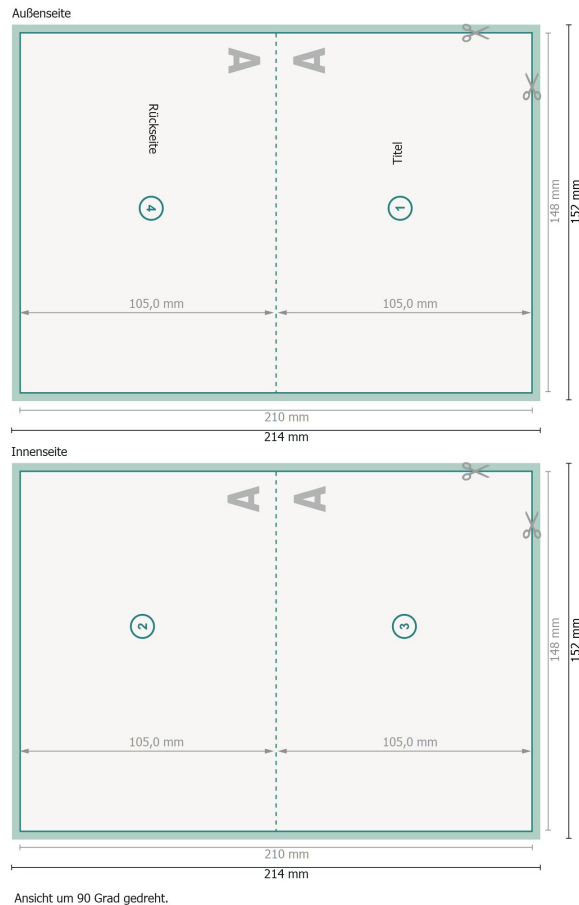

## 1-Bruch Falz

### Datenformat (inkl. 2 mm Beschnitt):

21,4 x 15,2 cm

### Endformat:

21 x 14,8 cm

### Endformat (geschlossen):

14,8 x 10,5 cm