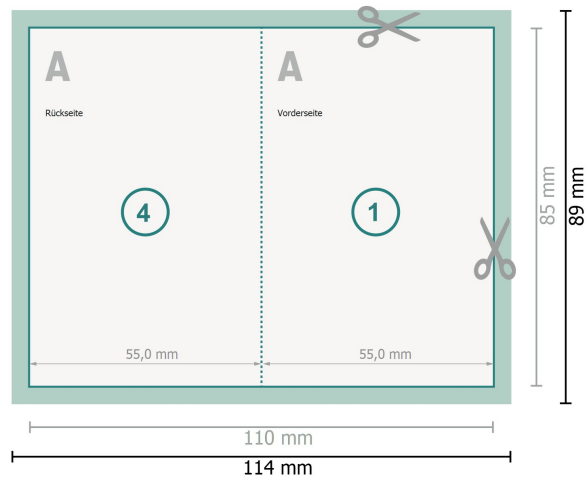

Klappkarten mit partiellem UV-Lack, Hochformat, 5,5 x 8,5 cm

1-Bruch Falz

Datenformat (inkl. 2 mm Beschnitt):

11,4 x 8,9 cm

Beschnitt:

2 mm

Endformat:

11 x 8,5 cm

Endformat (geschlossen):

5,5 x 8,5 cm

Sicherheitsabstand:

4 mm

Abstand der Texte/Informationen zum Rand des Endformats, dies verhindert unerwünschten Anschnitt.

Zeichenerklärung

 Beschnitt

 Leserichtung

 Endformat

 Datenformat

 Hier wird geschnitten/gestanzt

 Rillung/Falzung

Bitte beachten Sie:

Beschnittzugabe und Sicherheitsabstand wie angegeben anlegen.

Hintergrundfarben, Bilder oder Grafiken bis an den Rand des Datenformates anlegen.