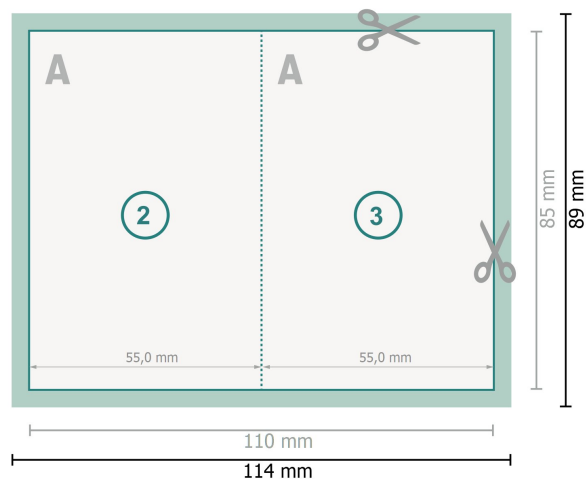

Klappkarten mit partiellem UV-Lack, Hochformat, 5,5 x 8,5 cm

1-Bruch Falz

Datenformat (inkl. 2 mm Beschnitt):

11,4 x 8,9 cm

Beschnitt:

2 mm

Endformat:

11 x 8,5 cm

Endformat (geschlossen):

5,5 x 8,5 cm

Sicherheitsabstand:

4 mm

Abstand der Texte/Informationen zum Rand des Endformats, dies verhindert unerwünschten Anschnitt.

Zeichenerklärung

 Beschnitt

 Leserichtung

 Endformat

 Datenformat

 Hier wird geschnitten/gestanzt

 Rillung/Falzung

Bitte beachten Sie:

Beschnittzugabe und Sicherheitsabstand wie angegeben anlegen.

Hintergrundfarben, Bilder oder Grafiken bis an den Rand des Datenformates anlegen.