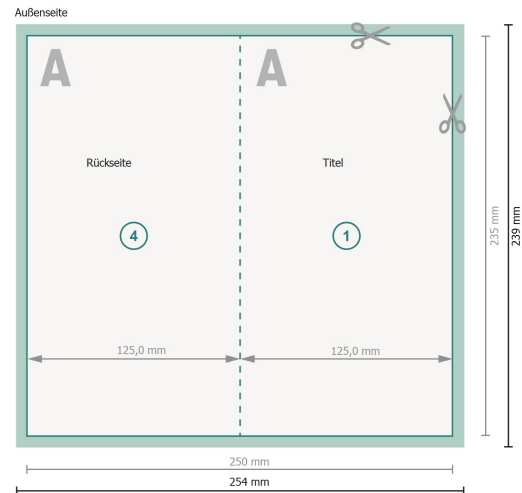

Klappkarten Hochformat mit partieller Heißfolienprägung, Maxi

1-Bruch Falz

Datenformat (inkl. 2 mm Beschnitt):

25,4 x 23,9 cm

Beschnitt:

2 mm

Endformat:

25 x 23,5 cm

Endformat (geschlossen):

12,5 x 23,5 cm

Sicherheitsabstand:

4 mm

Abstand der Texte/Informationen zum Rand des Endformats, dies verhindert unerwünschten Anschnitt.

Bitte beachten Sie:

Beschnittzugabe und Sicherheitsabstand wie angegeben anlegen.

Zeichenerklärung

 Beschnitt

 Leserichtung

 Endformat

 Datenformat

 Hier wird geschnitten/gestanz

 Rillung/Falzung