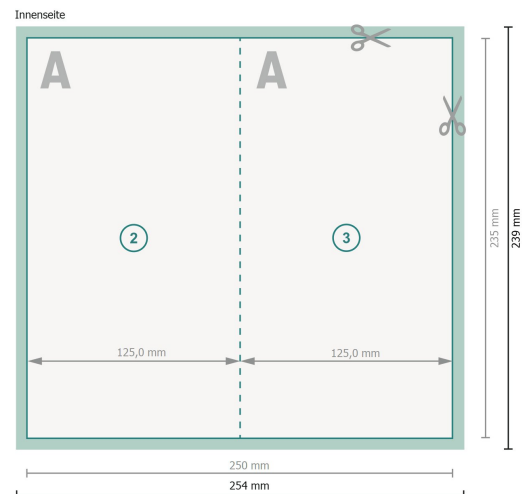

Klappkarten Hochformat mit partieller Heißfolienprägung, Maxi

1-Bruch Falz

Datenformat (inkl. 2 mm Beschnitt):

25,4 x 23,9 cm

Beschnitt:

2 mm

Endformat:

25 x 23,5 cm

Endformat (geschlossen):

12,5 x 23,5 cm

Sicherheitsabstand:

4 mm

Abstand der Texte/Informationen zum Rand des Endformats, dies verhindert unerwünschten Anschnitt.

Bitte beachten Sie:

Beschnittzugabe und Sicherheitsabstand wie angegeben anlegen.

Zeichenerklärung

 Beschnitt

 Leserichtung

 Endformat

 Datenformat

 Hier wird geschnitten/gestanz

 Rillung/Falzung